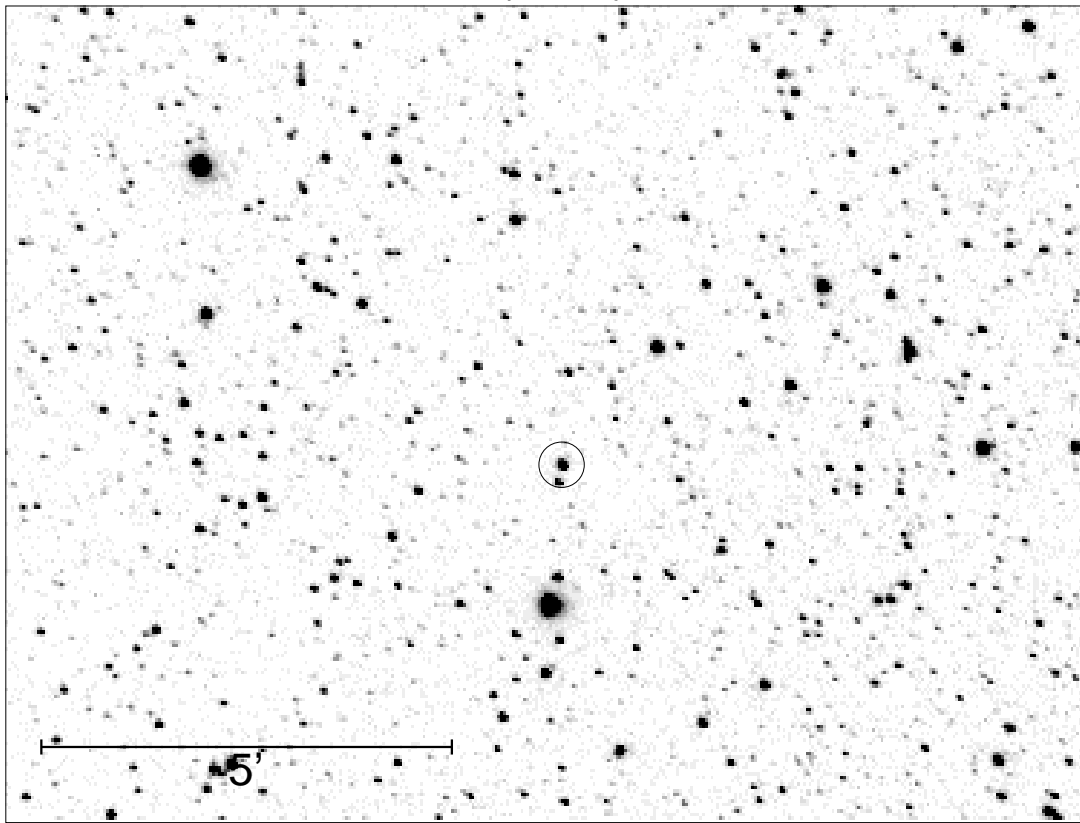

19h53m47s +28o44'17" (2000)

HI Vul

0508289c.004

© F.Agerer 2010

2005.08.28 / 22:49:32 MEZ + 1/2 \* 60.00 s -20.49 Grad