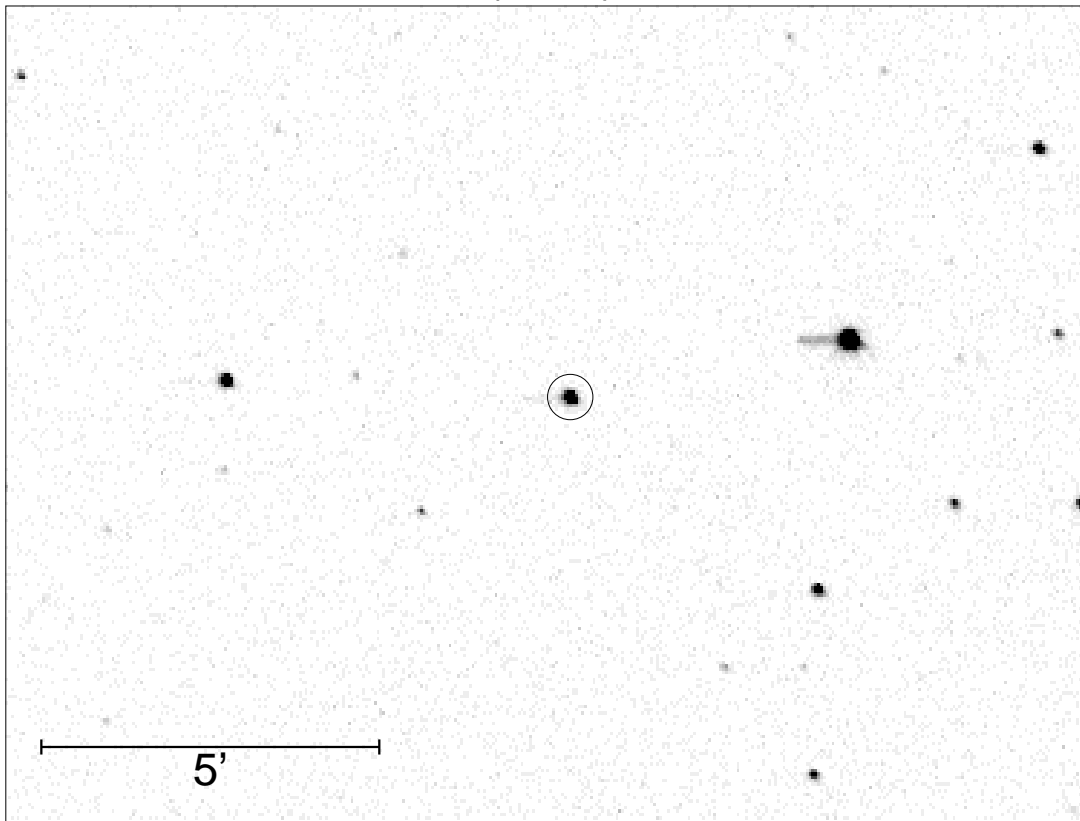

14h32m07s -01o14'46" (2000)

CM Vir

06042190.057

© F.Agerer 2010

2006.04.22 / 00:49:07 MEZ + 1/2 \* 60.00 s -40.09 Grad