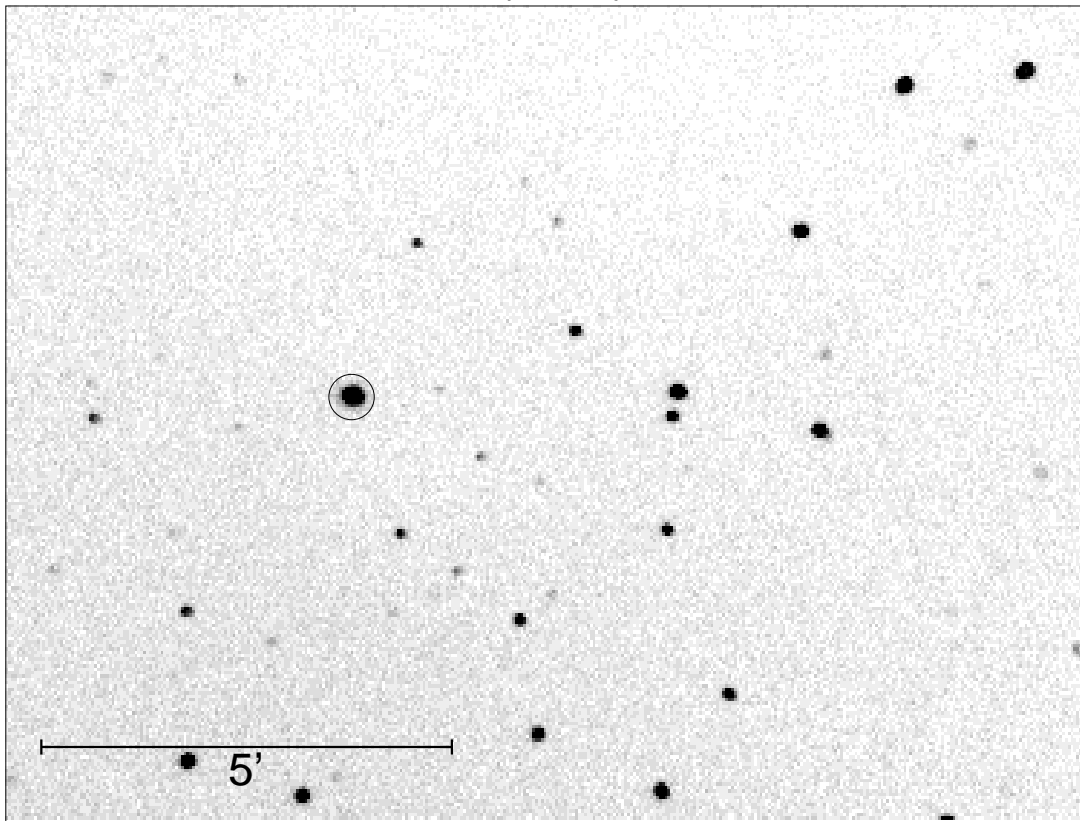

14h54m26s +86o43'37" (2000)

RZ UMi

0203290a.001

© F.Agerer 2010

2002.03.29 / 21:37:02 MEZ + 1/2 \* 60.00 s -34.70 Grad