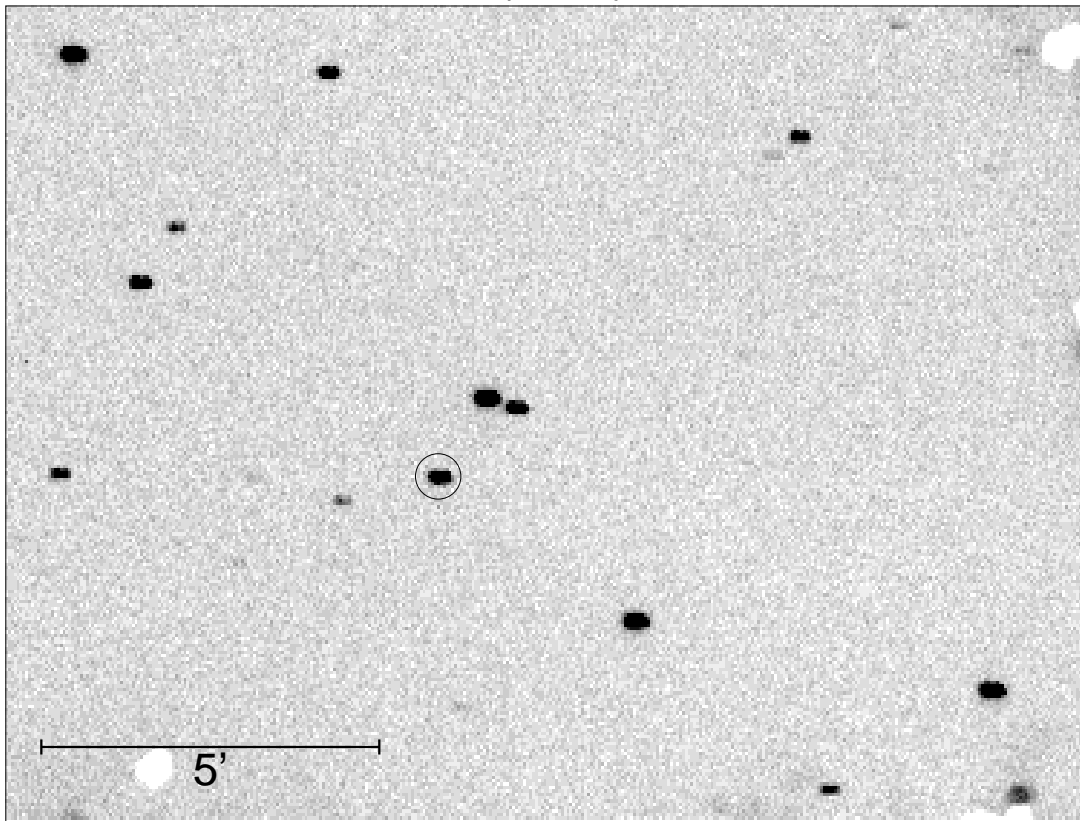

09h29m00s +43o44'02" (2000)

IW UMa

07032691.001

© F.Agerer 2010

2007.03.26 / 19:38:34 MEZ + 1/2 * 60.00 s -50.11 Grad