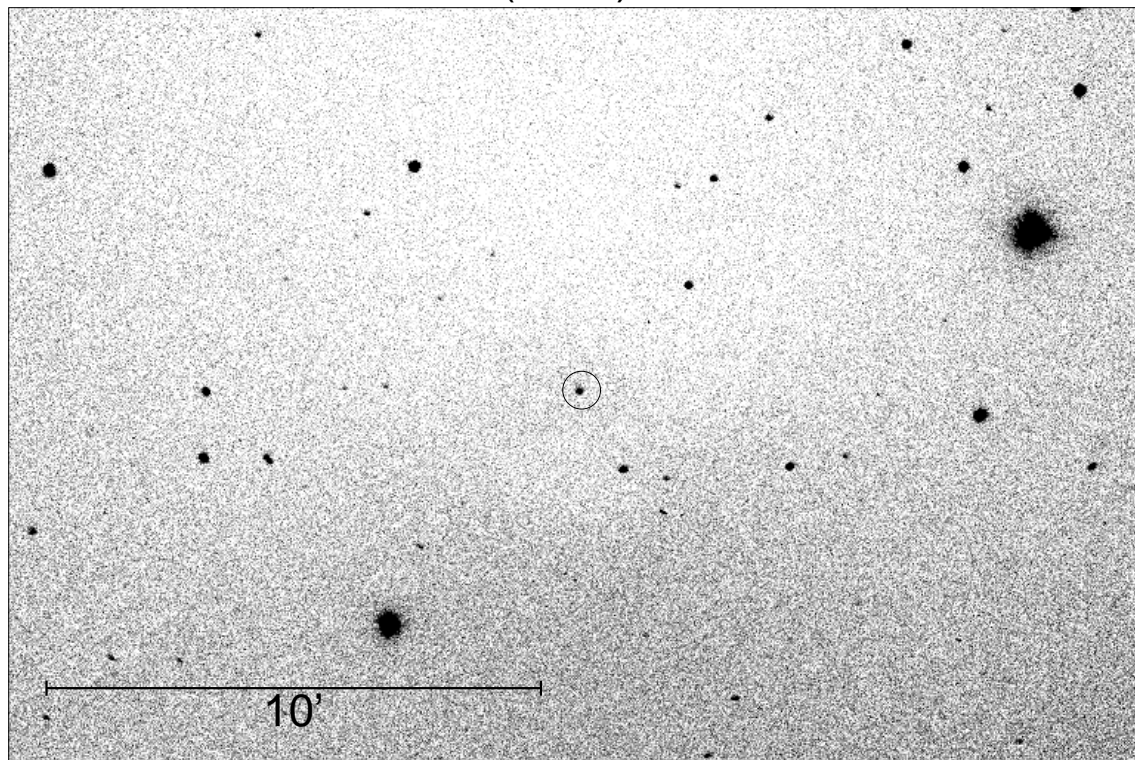

11h29m40s +42o44'25" (2000)

AV UMa

1004249i.0001

© F.Agerer 2010

2010.04.24 / 20:59:16 MEZ + 1/2 * 60.00 s -19.96 Grad