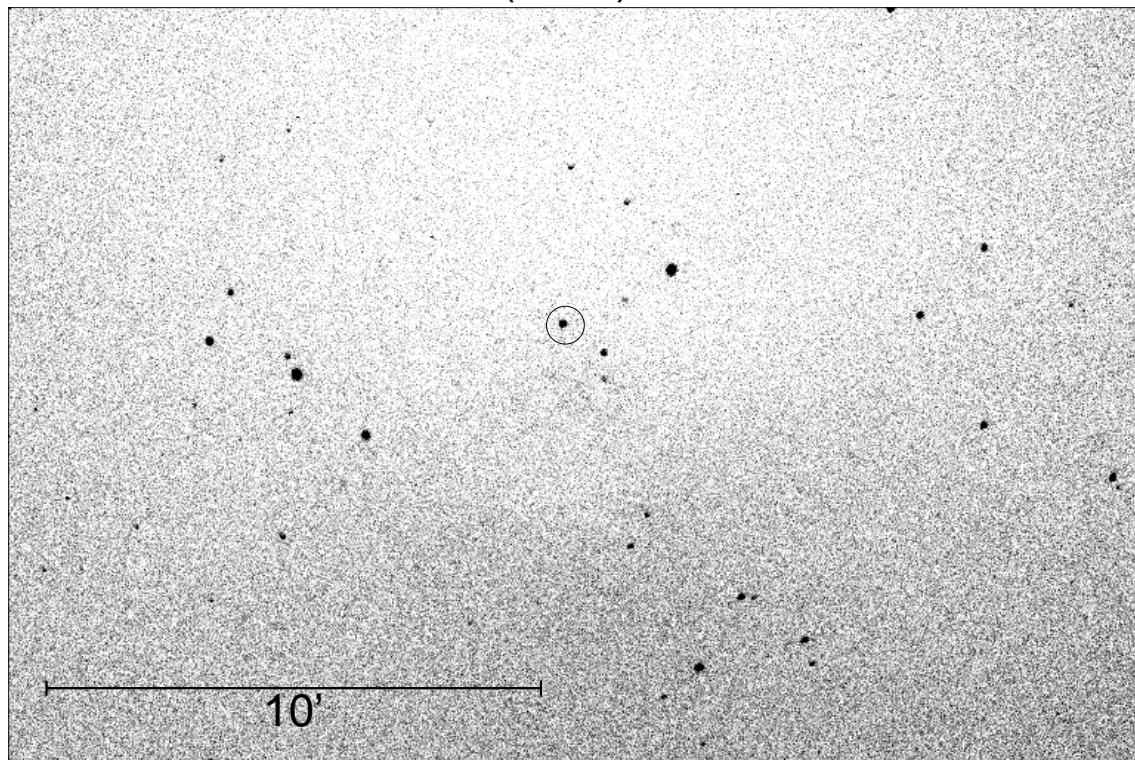

11h10m24s +42o48'53" (2000)

AP UMa

1004249e.0001

© F.Agerer 2010

2010.04.24 / 20:52:52 MEZ + 1/2 * 60.00 s -20.02 Grad