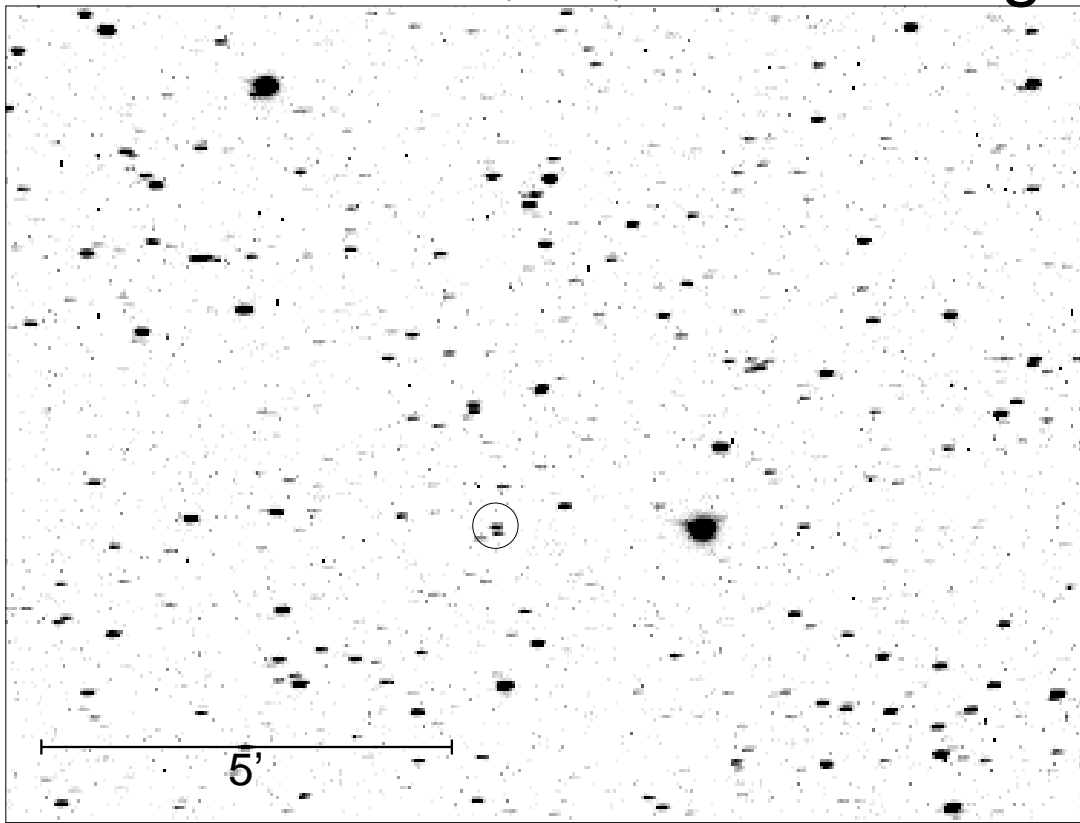

20h14m45s +19o36'50" (2000)

FP Sge

0607199c.001

© F.Agerer 2010

2006.07.19 / 21:41:17 MEZ + 1/2 * 60.00 s 11.01 Grad