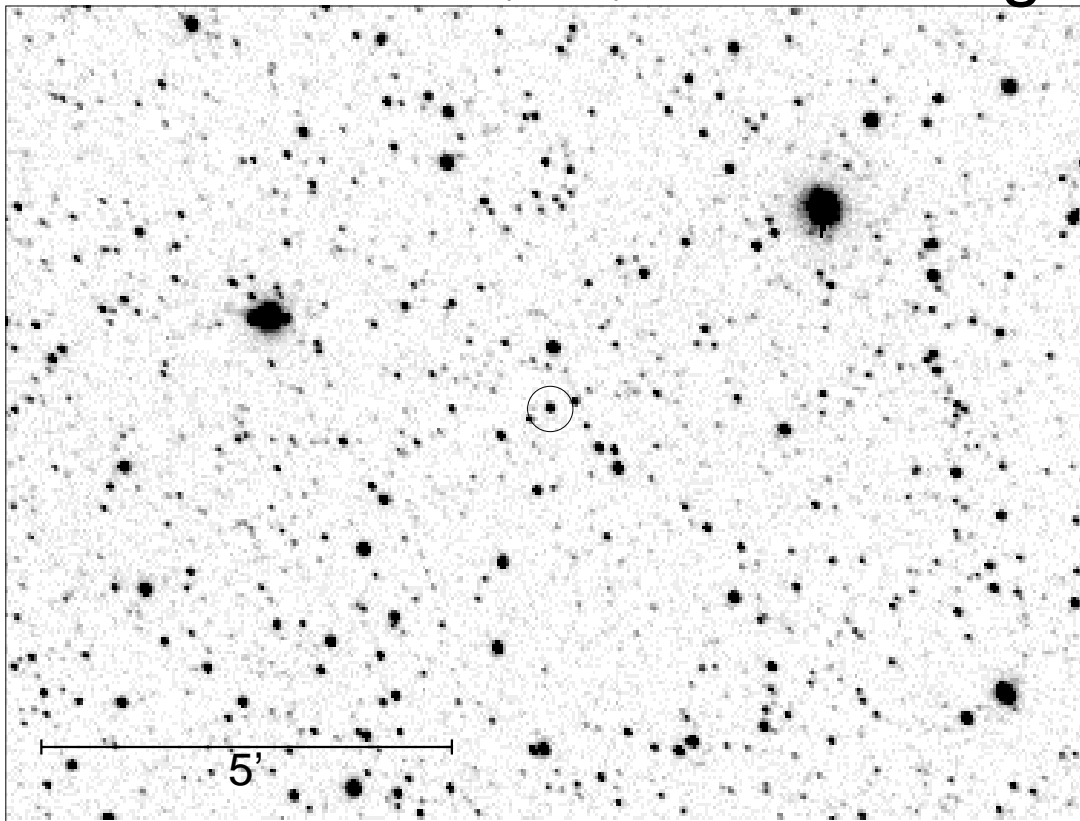

19h57m58s +17o06'30" (2000)

EG Sge

0707229b.001

© F.Agerer 2010

2007.07.22 / 21:30:00 MEZ + 1/2 * 60.00 s -20.01 Grad