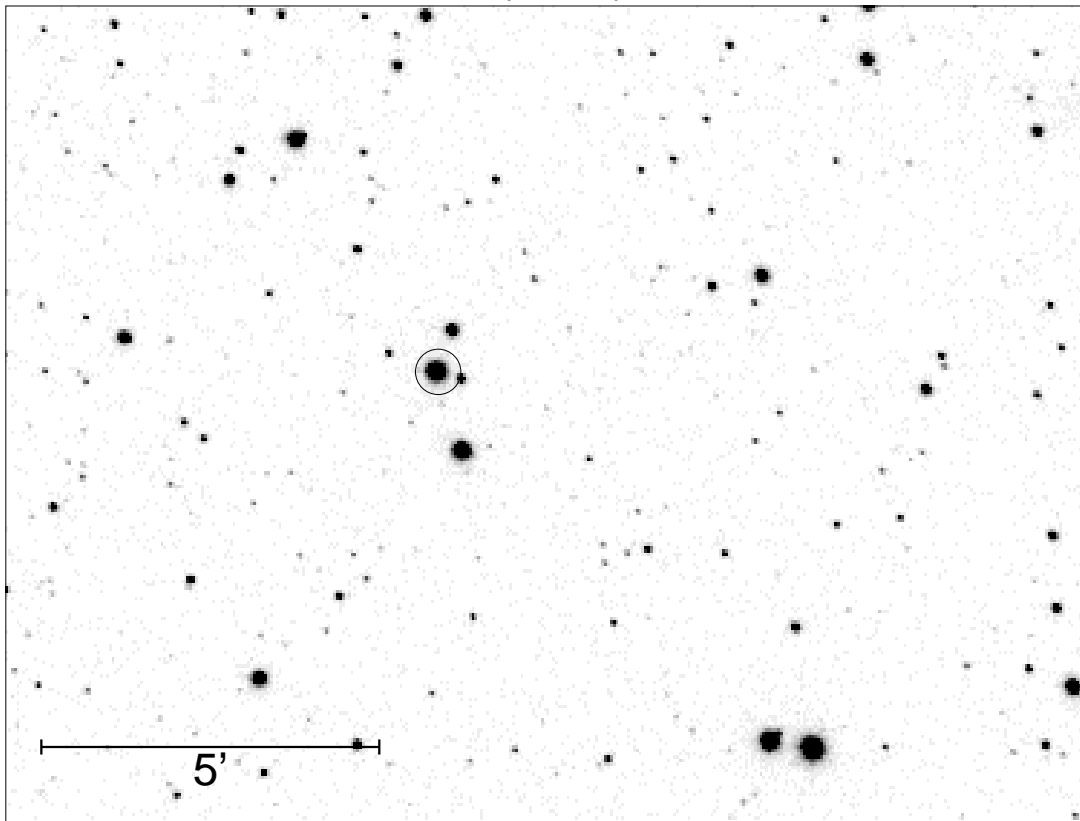

04h20m16s +42o18'52" (2000)

RW Per

08020990.001

© F.Agerer 2010

2008.02.09 / 19:38:48 MEZ + 1/2 * 60.00 s -50.14 Grad