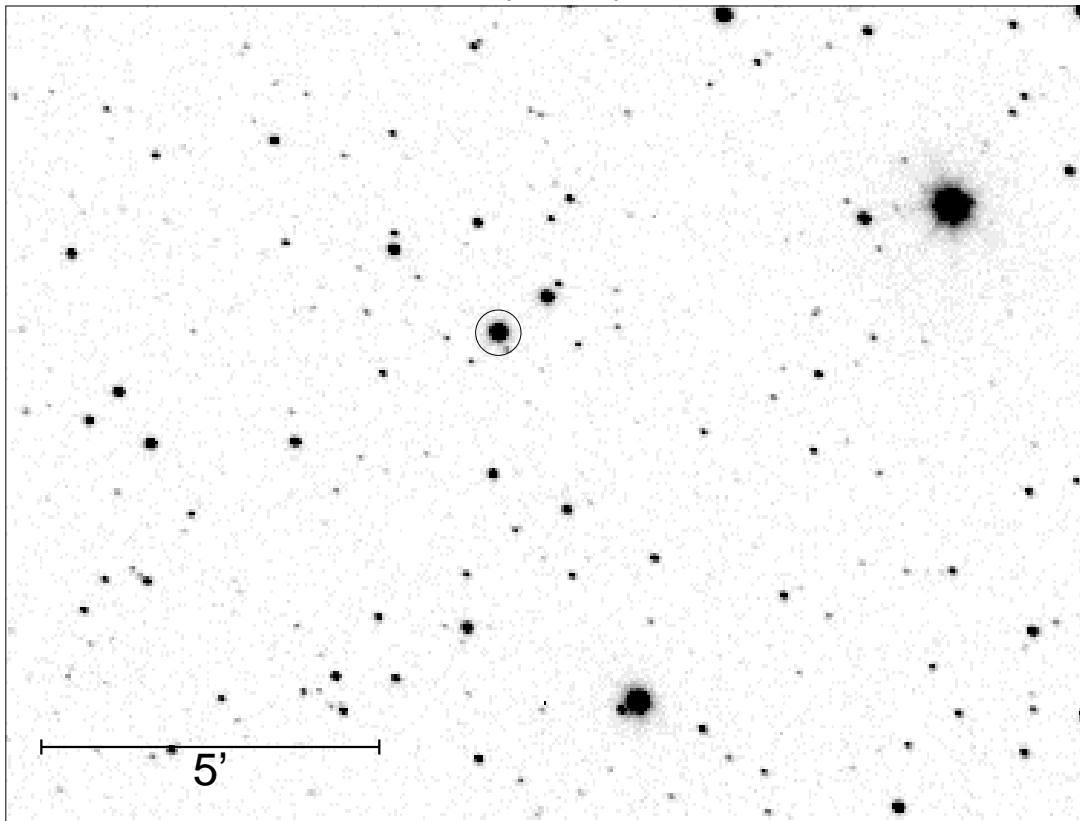

02h59m36s +43o55'19" (2000)

IU Per

05113090.001

© F.Agerer 2010

2005.11.30 / 22:01:55 MEZ + 1/2 \* 60.00 s -40.05 Grad