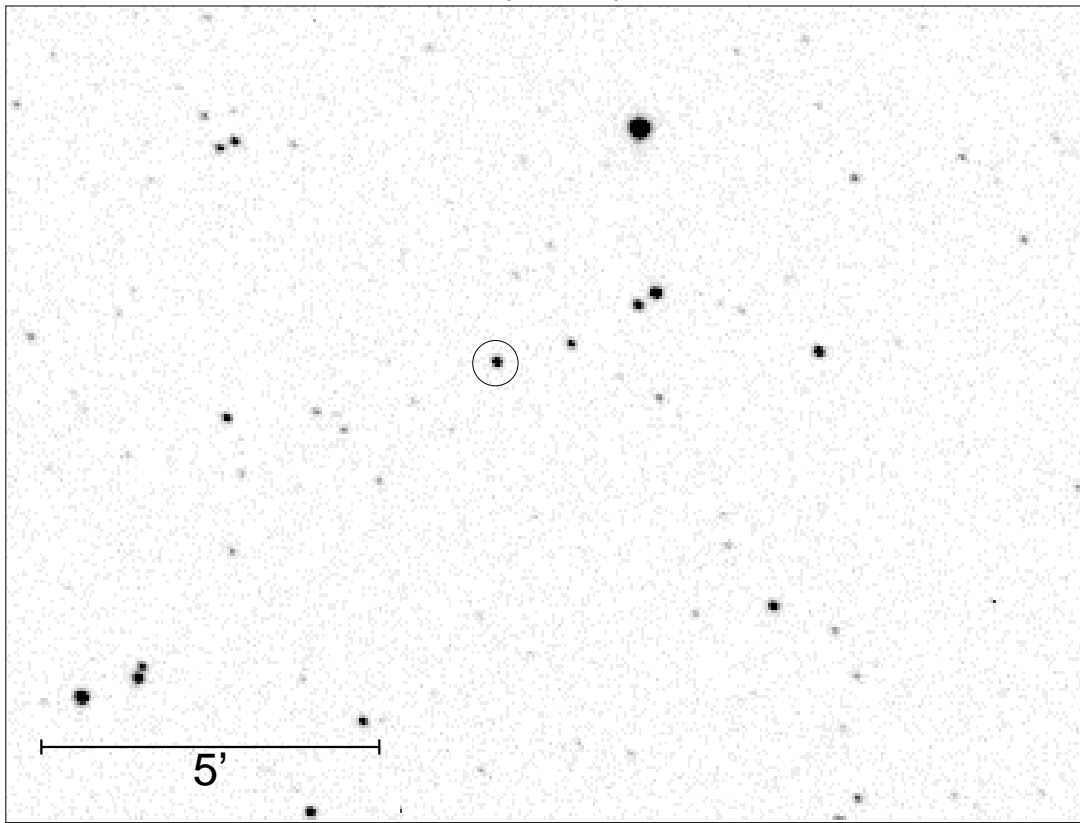

04h03m27s +47o59'52" (2000)

FM Per

03032592.009

© F.Agerer 2010

2003.03.25 / 21:30:58 MEZ + 1/2 * 60.00 s -45.05 Grad