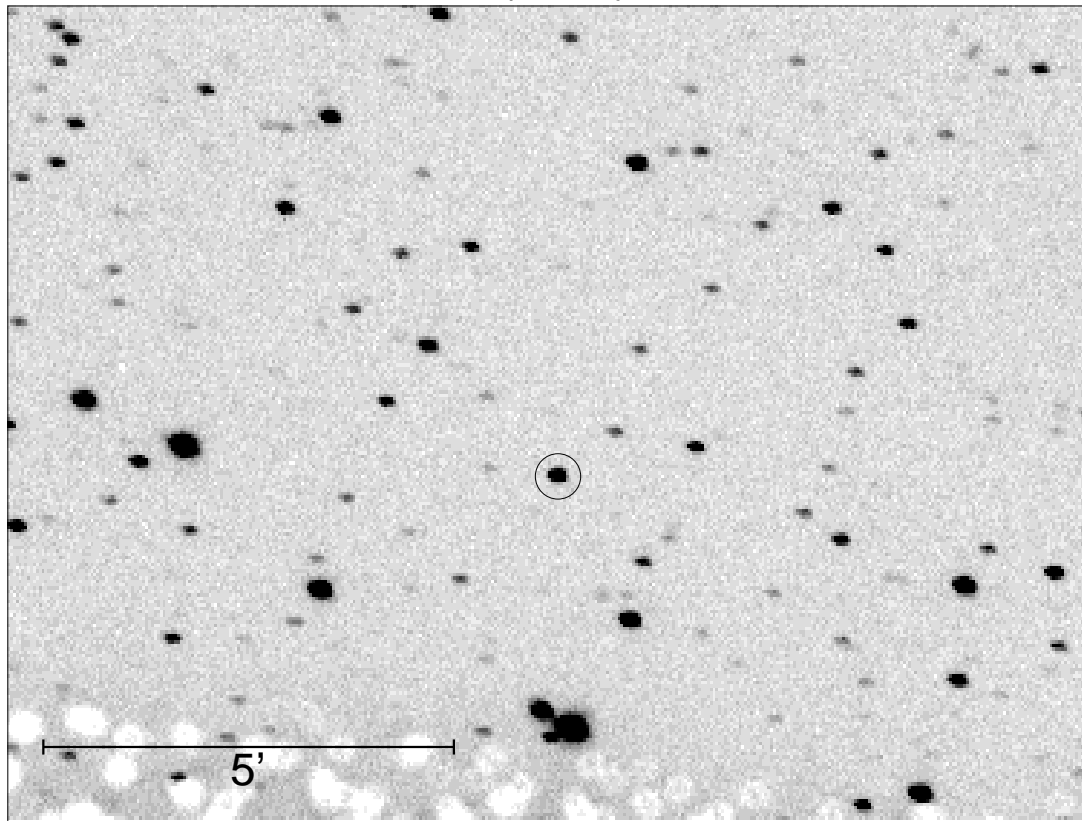

05h50m04s +19o59'23" (2000)

QV Ori

0612219d.004

© F.Agerer 2010

2006.12.21 / 19:38:04 MEZ + 1/2 * 60.00 s -40.36 Grad