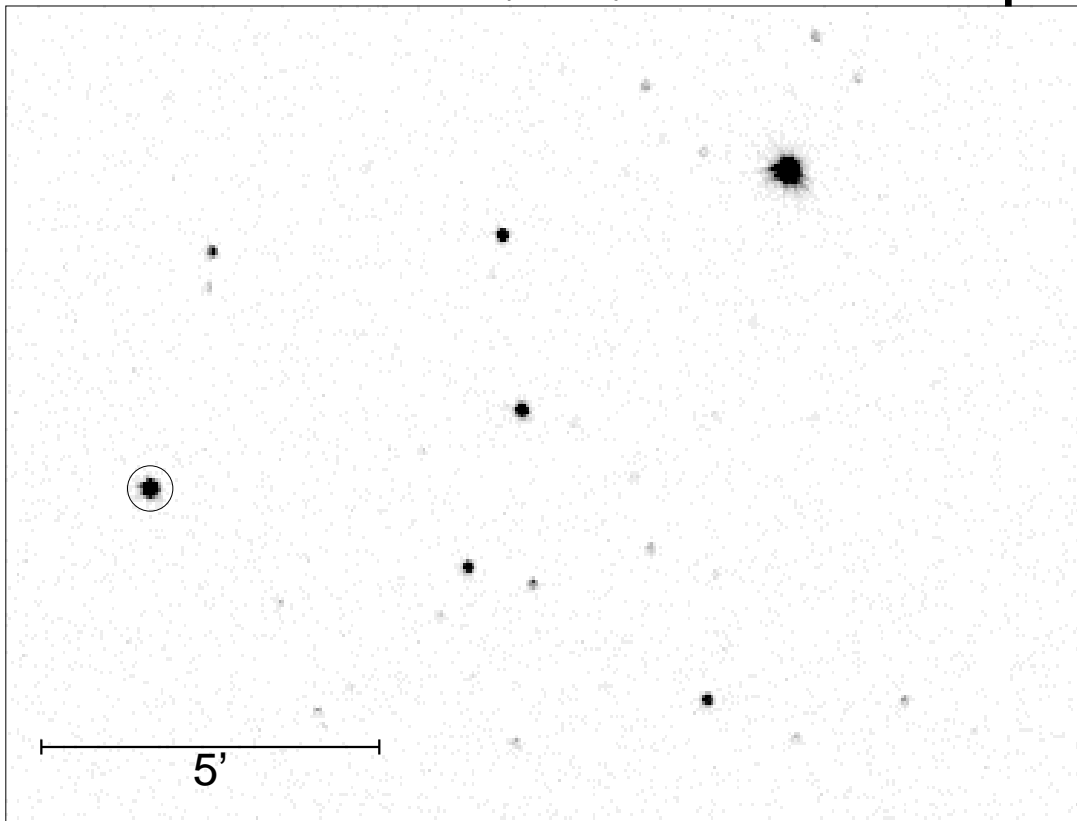

17h06m39s +07o46'58" (2000)

WZ Oph

06061490.001

© F.Agerer 2010

2006.06.14 / 22:11:56 MEZ + 1/2 * 15.00 s -30.06 Grad