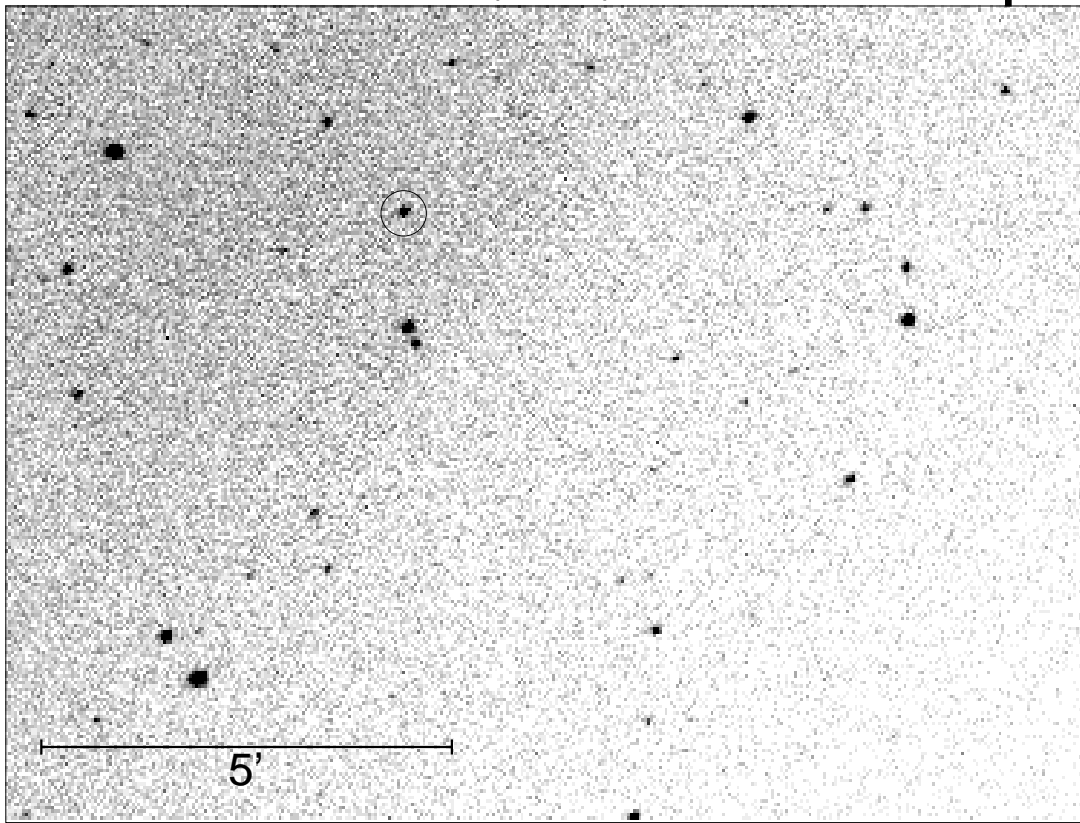

16h15m21s -06o42'49" (2000)

V684 Oph

0705309f.001

© F.Agerer 2010

2007.05.30 / 21:33:39 MEZ + 1/2 \* 60.00 s -25.42 Grad