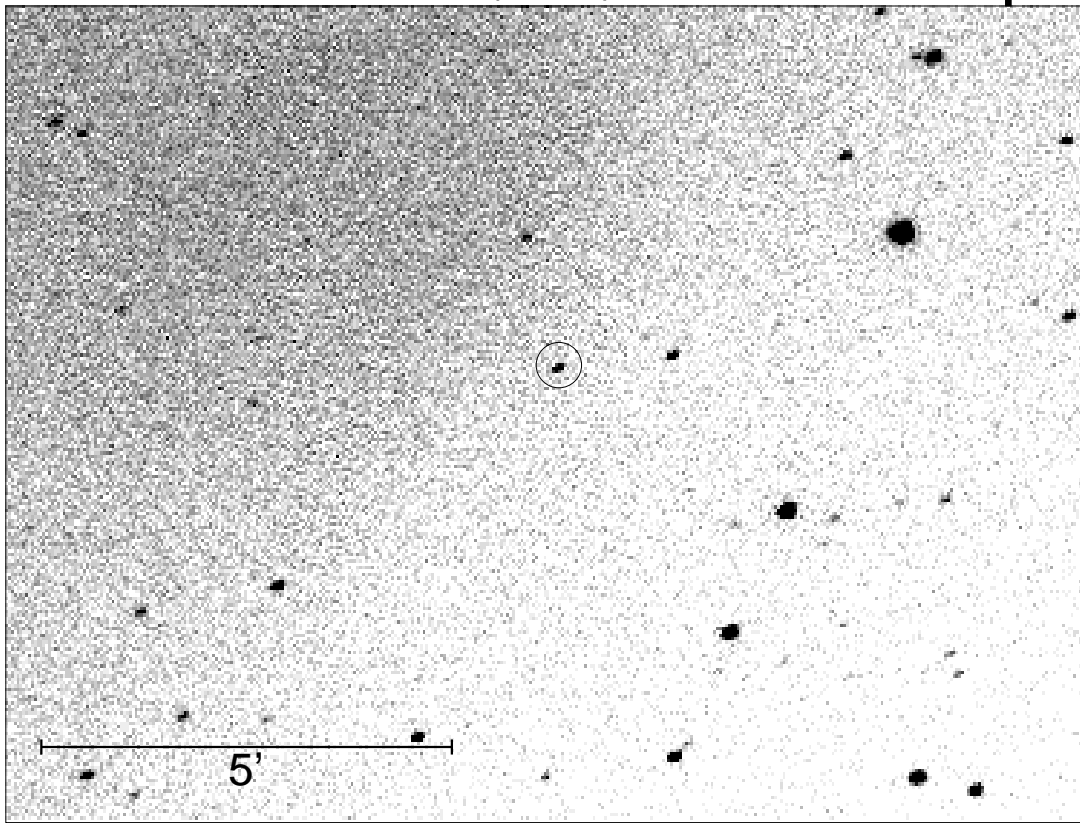

16h09m59s -06o34'13" (2000)

V1120 Oph

0705309e.001

© F.Agerer 2010

2007.05.30 / 21:31:28 MEZ + 1/2 \* 60.00 s -25.16 Grad