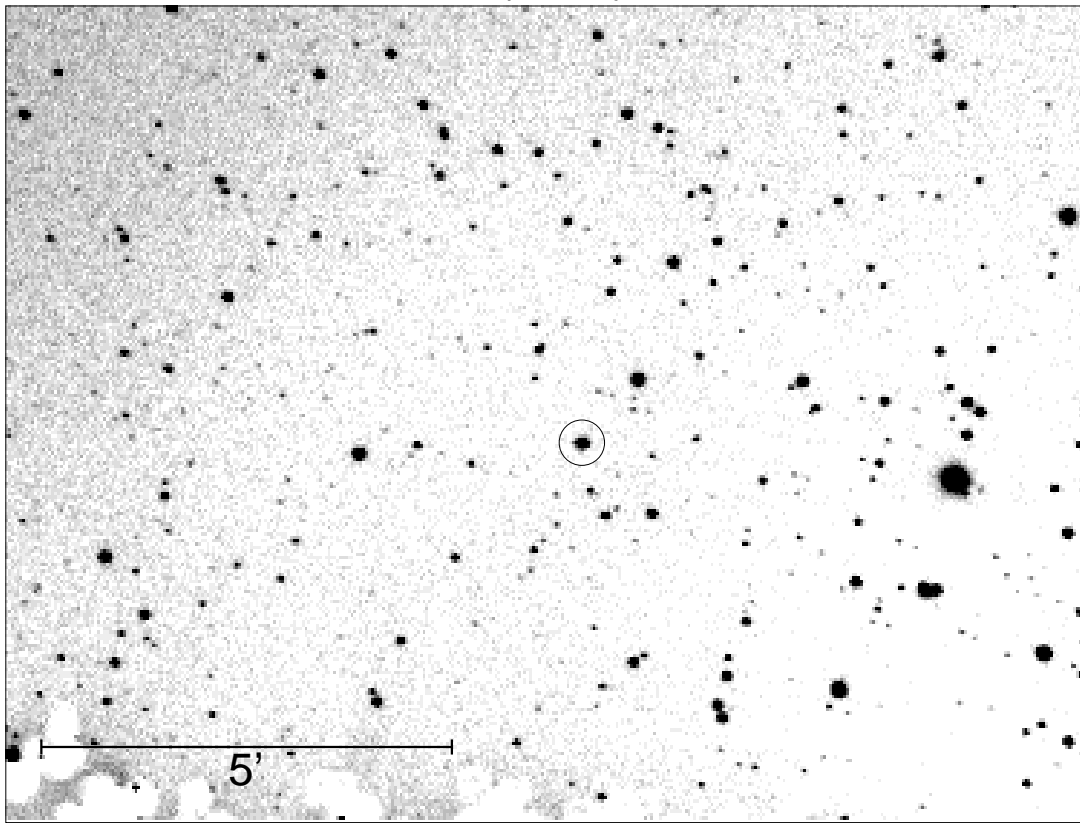

06h52m17s +08o48'39" (2000)

FV Mon

0802169a.010

© F.Agerer 2010

2008.02.16 / 21:08:46 MEZ + 1/2 \* 60.00 s -40.29 Grad