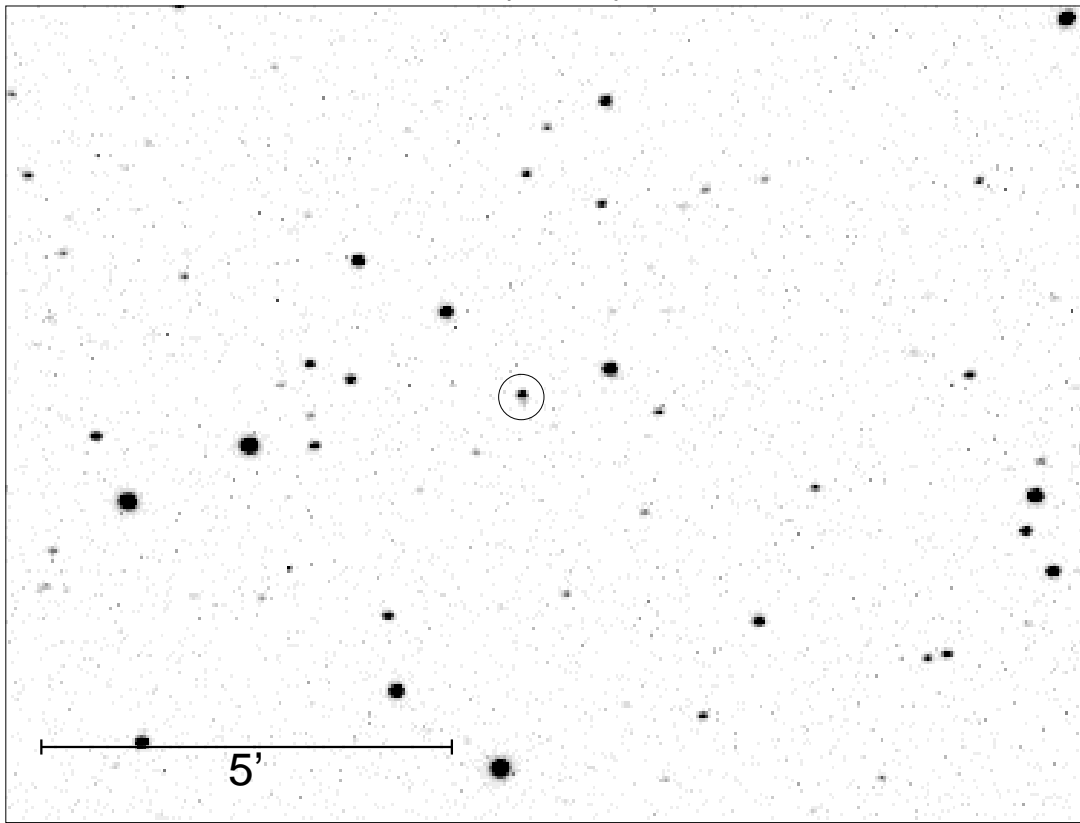

17h09m29s +43o45'23" (2000)

V753 Her

0604239d.019

© F.Agerer 2010

2006.04.24 / 01:41:53 MEZ + 1/2 * 60.00 s -25.32 Grad