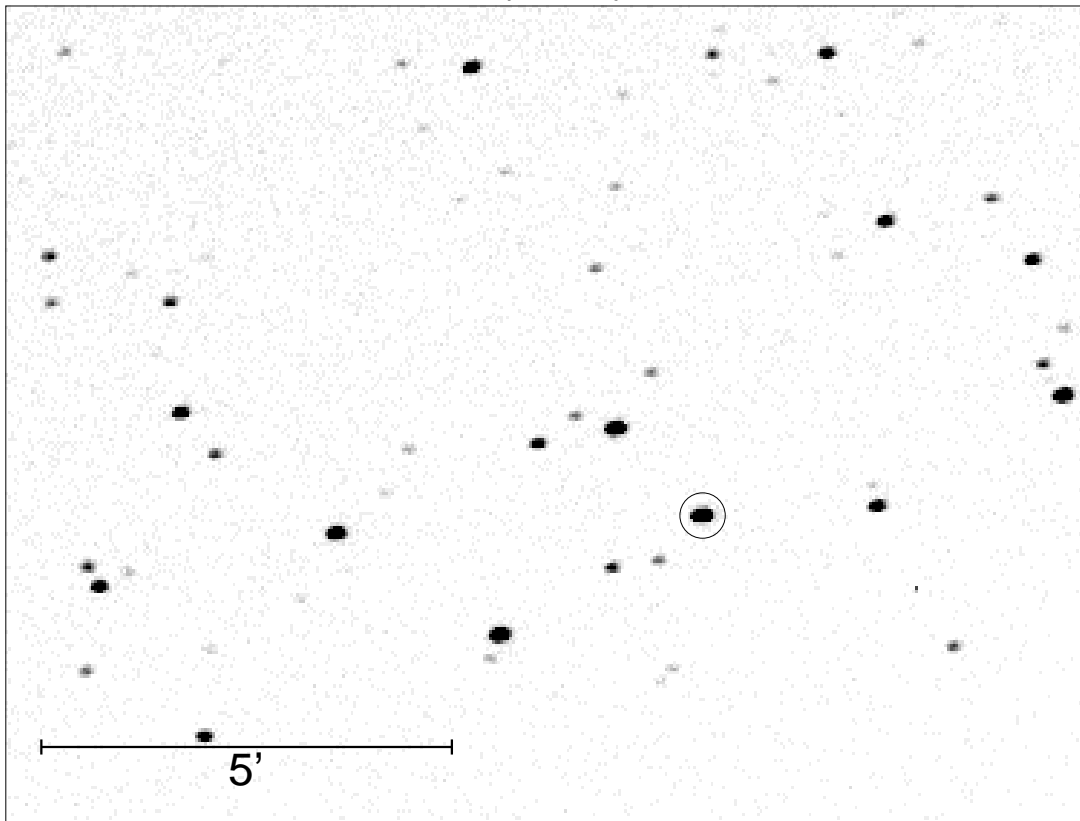

16h39m38s +41o06'45" (2000)

AF Her

0308040d.001

© F.Agerer 2010

2003.08.04 / 22:08:08 MEZ + 1/2 \* 60.00 s -19.39 Grad