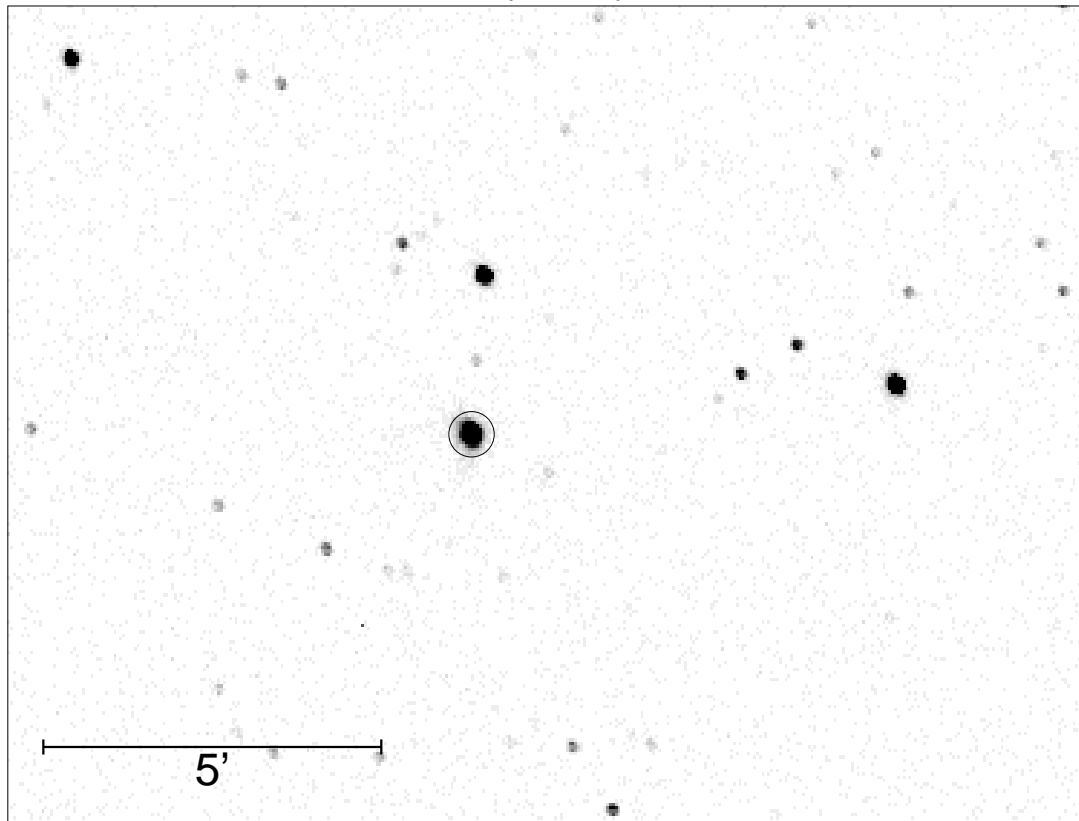

17h31m57s +57o10'42" (2000)

CV Dra

05051190.001

© F.Agerer 2010

2005.05.11 / 21:38:12 MEZ + 1/2 * 60.00 s -45.09 Grad