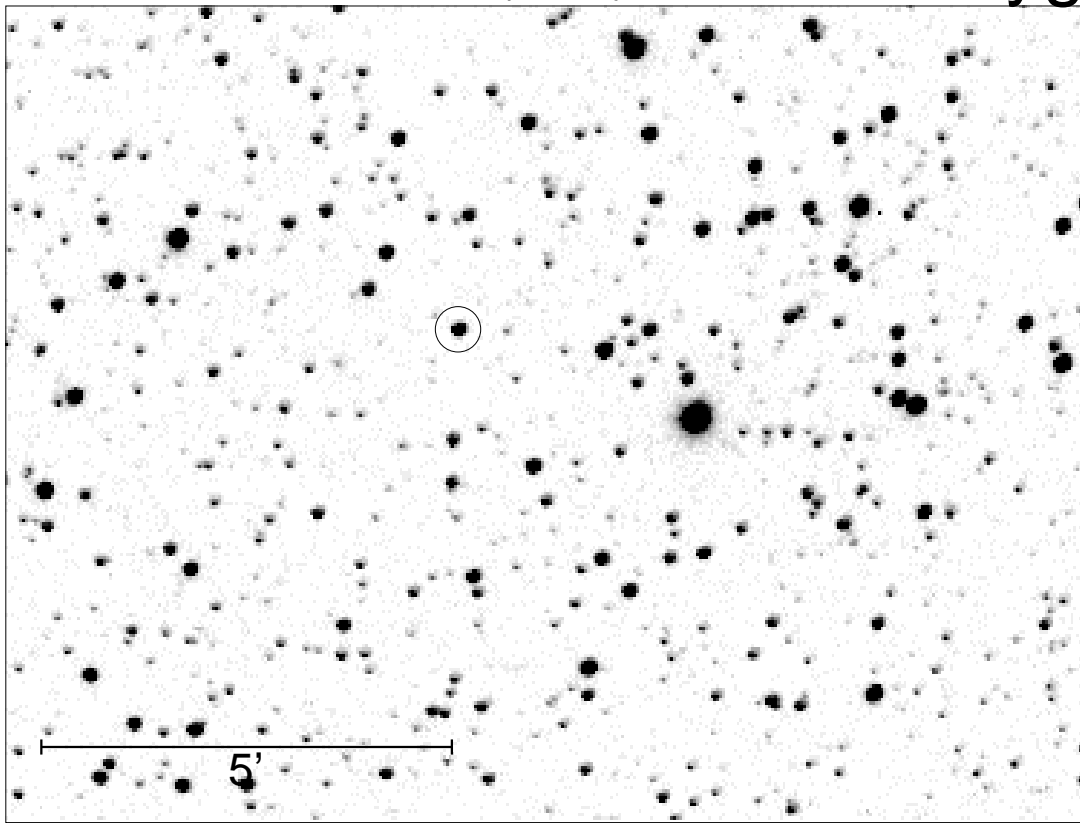

21h09m09s +31o40'39" (2000)

V835 Cyg

0408090c.001

© F.Agerer 2010

2004.08.09 / 21:52:36 MEZ + 1/2 \* 60.00 s -20.05 Grad