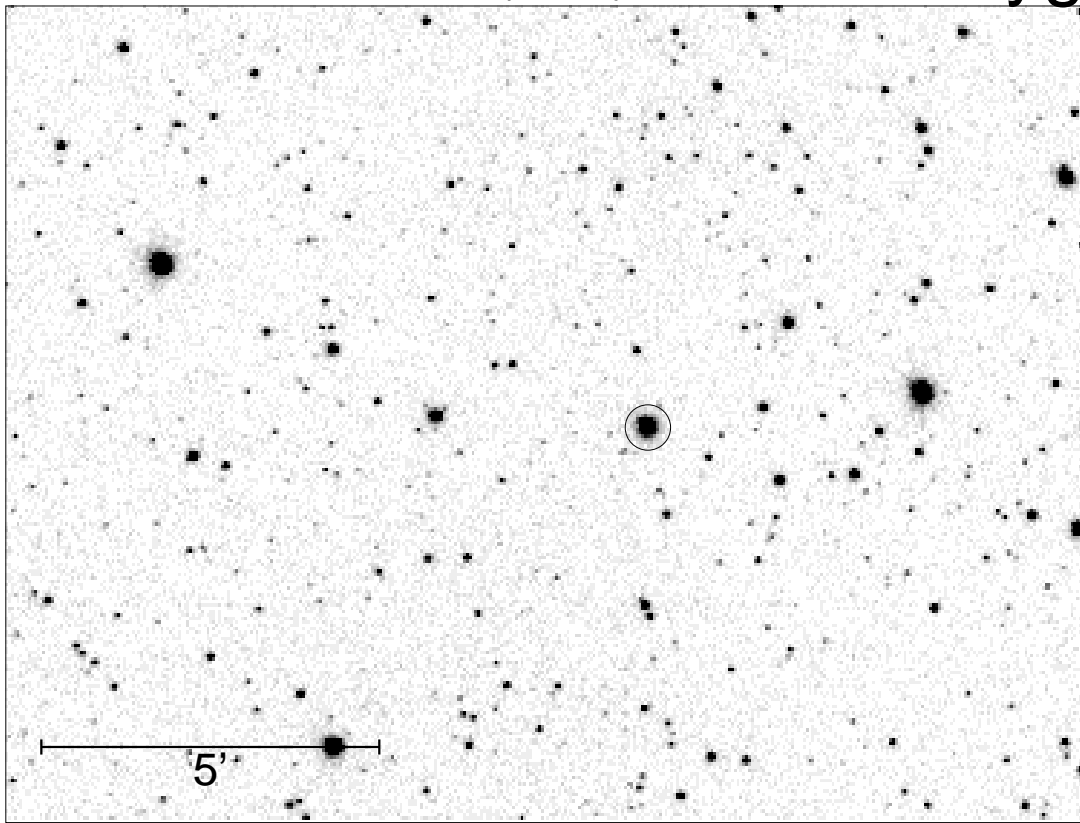

20h37m54s +54o29'55" (2000)

V828 Cyg

03071592.001

© F.Agerer 2010

2003.07.15 / 21:29:38 MEZ + 1/2 * 60.00 s -34.99 Grad