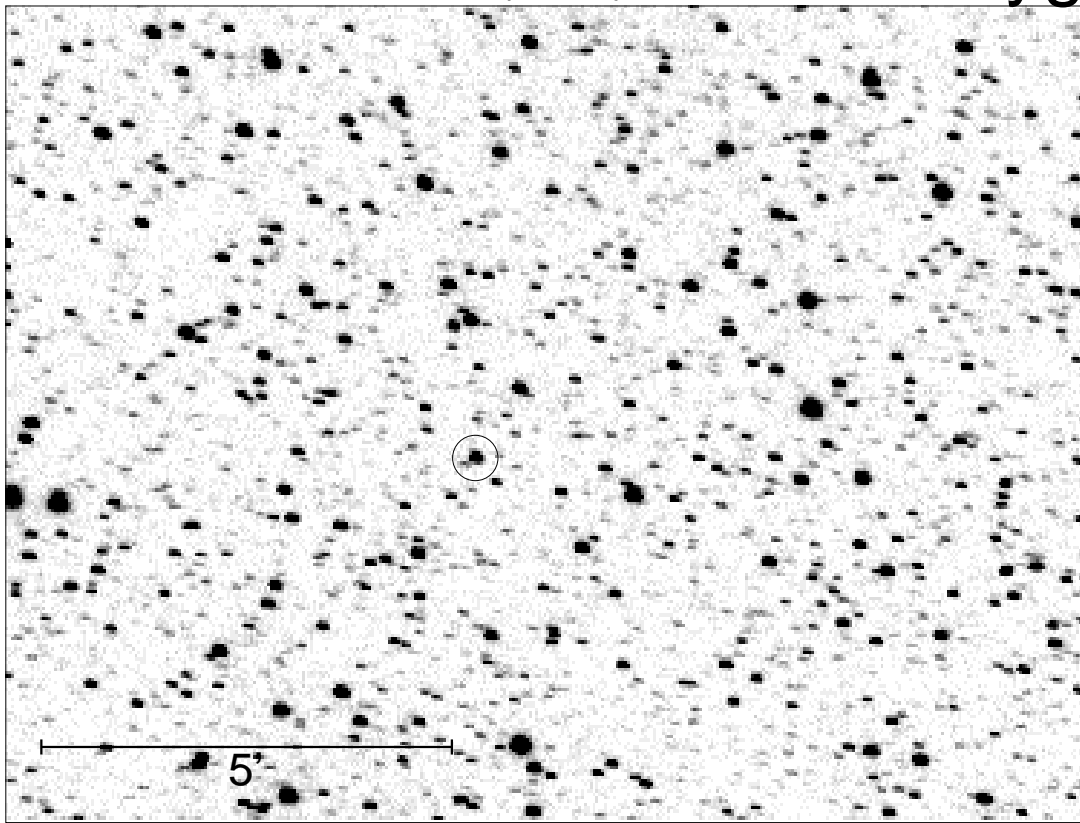

19h54m08s +36o20'58" (2000)

V822 Cyg

0510149f.001

© F.Agerer 2010

2005.10.14 / 18:31:22 MEZ + 1/2 * 60.00 s -25.51 Grad