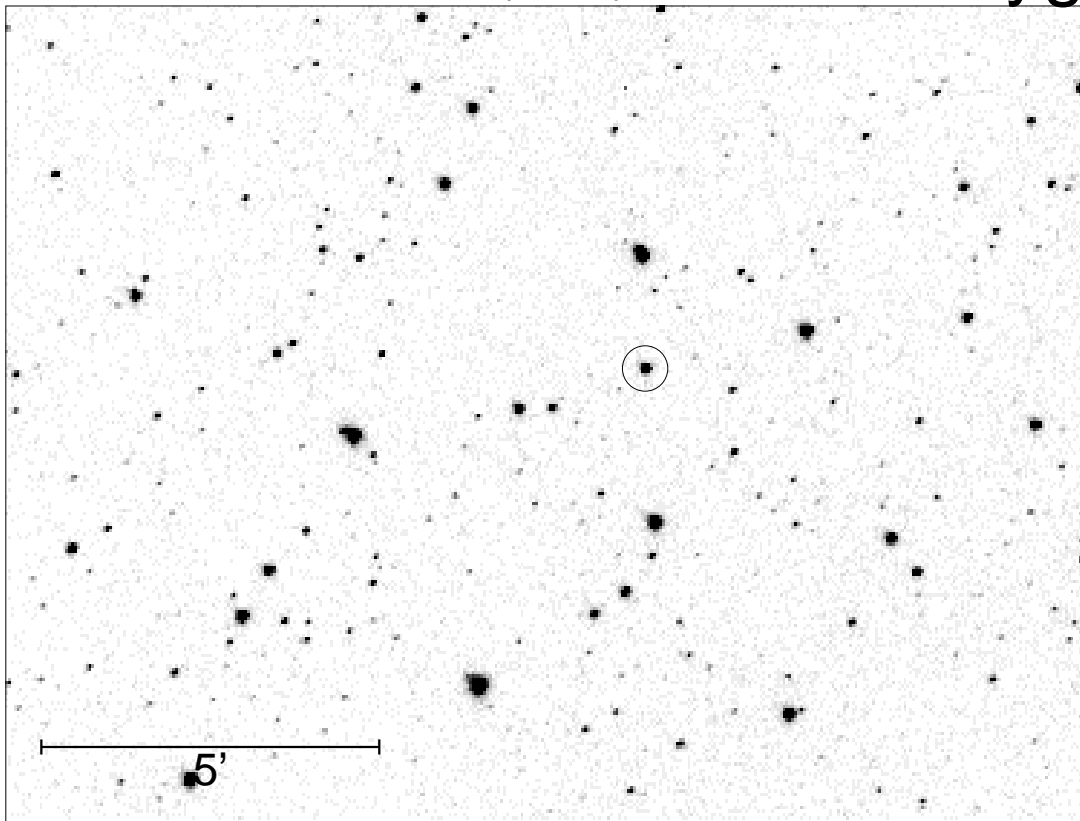

21h39m02s +54o58'02" (2000)

V642 Cyg

07063091.001

© F.Agerer 2010

2007.06.30 / 22:00:51 MEZ + 1/2 * 60.00 s -40.10 Grad