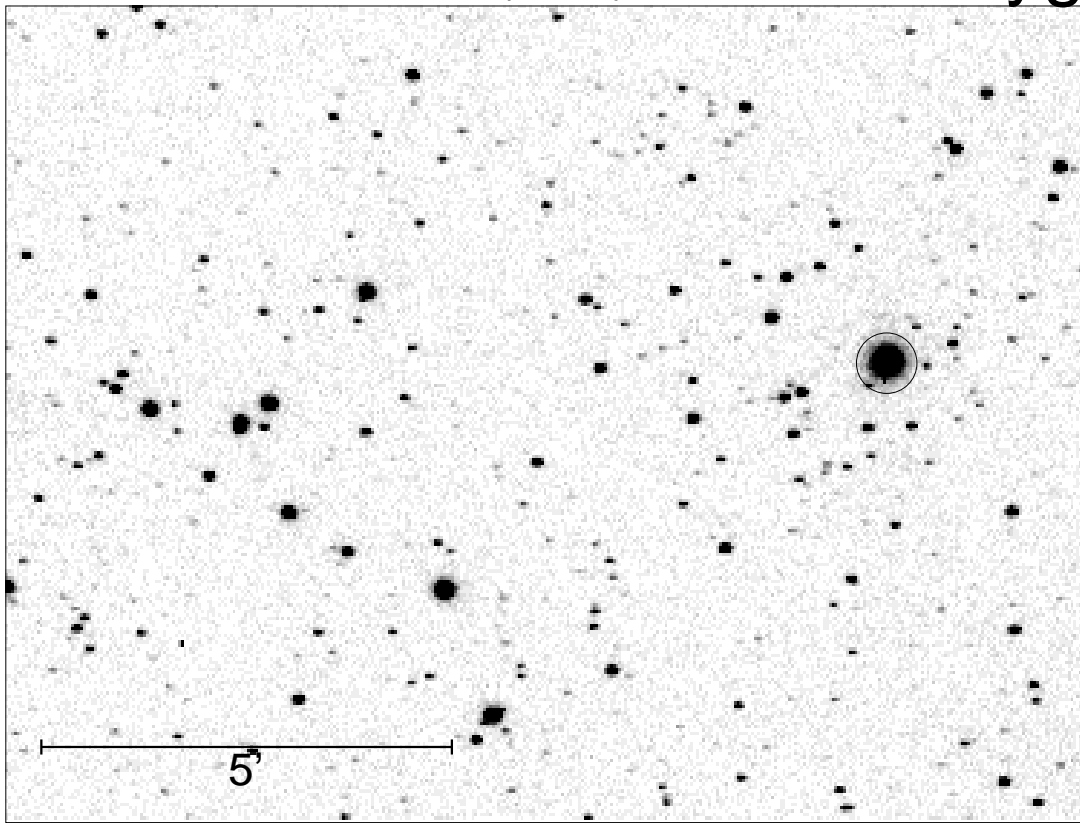

20h18m47s +36o20'26" (2000)

V382 Cyg

0510119c.002

© F.Agerer 2010

2005.10.11 / 18:31:46 MEZ + 1/2 \* 60.00 s -25.47 Grad