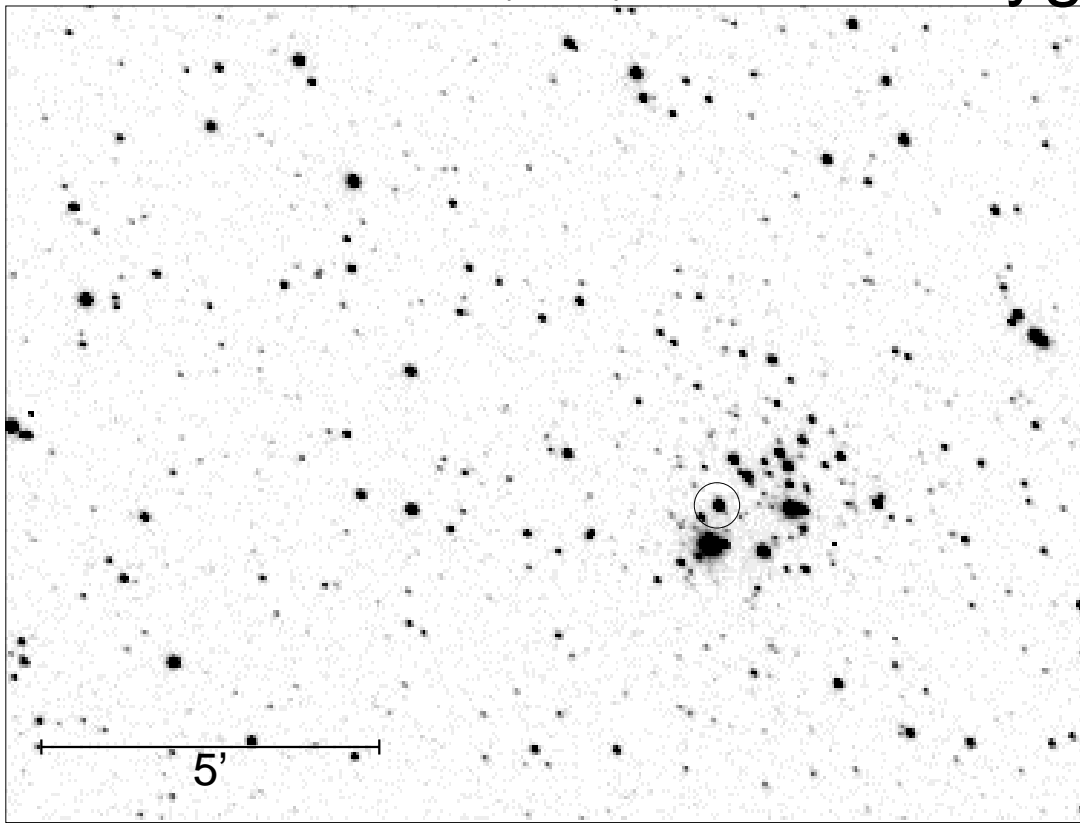

21h44m03s +53o42'47" (2000)

V2263 Cyg

04090592.001

© F.Agerer 2010

2004.09.05 / 20:26:31 MEZ + 1/2 * 60.00 s -35.04 Grad