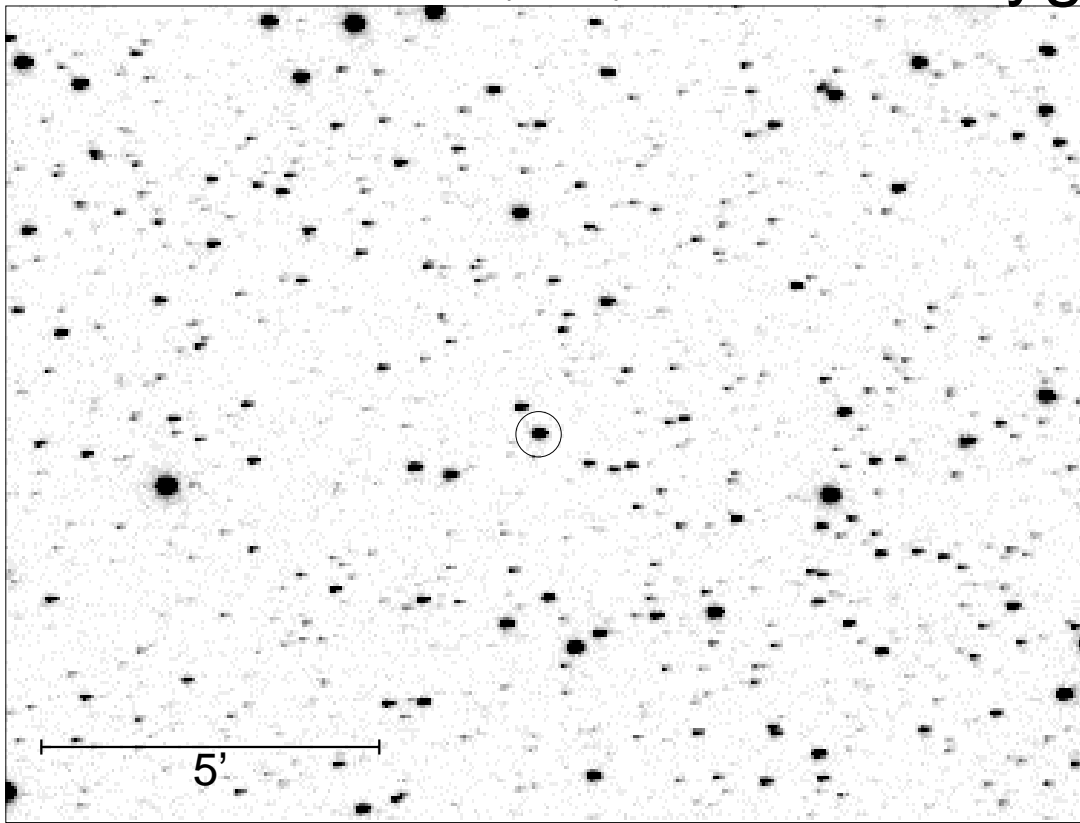

20h15m55s +37o27'16" (2000)

V2240 Cyg

03072590.001

© F.Agerer 2010

2003.07.25 / 23:02:41 MEZ + 1/2 * 60.00 s -30.02 Grad