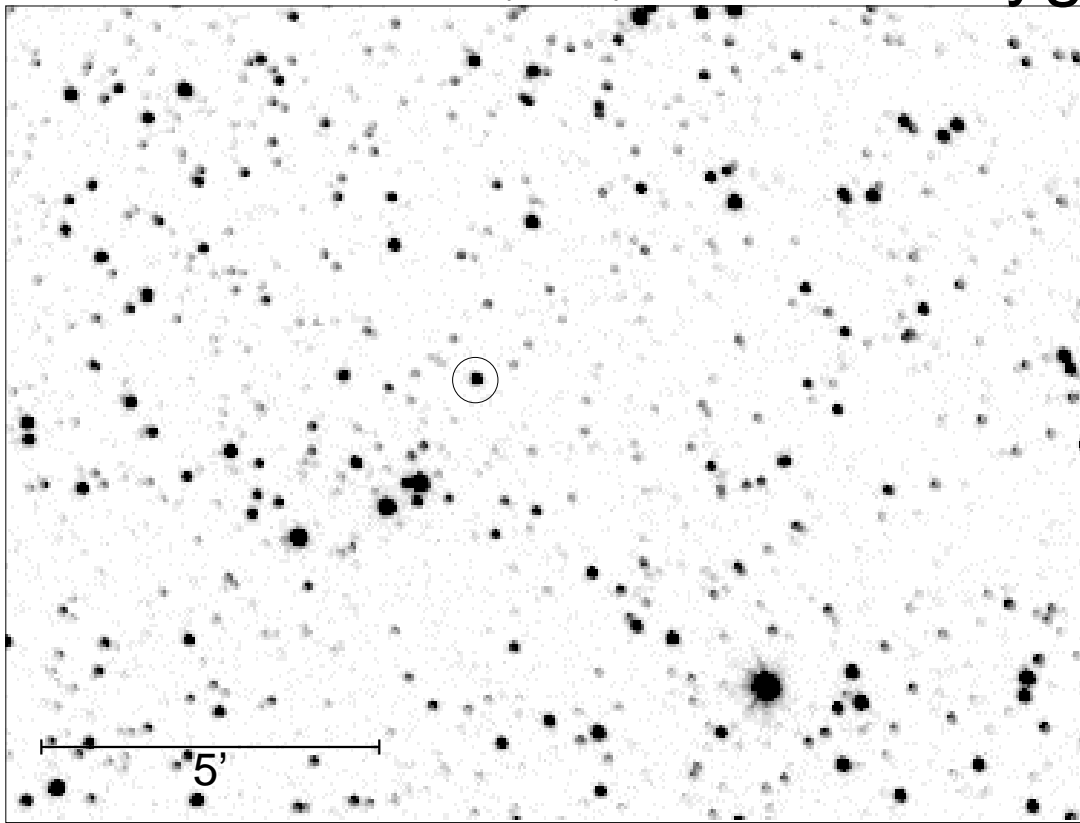

21h55m39s +50o34'33" (2000)

V1401 Cyg

04100592.001

© F.Agerer 2010

2004.10.05 / 19:13:17 MEZ + 1/2 * 60.00 s -40.12 Grad