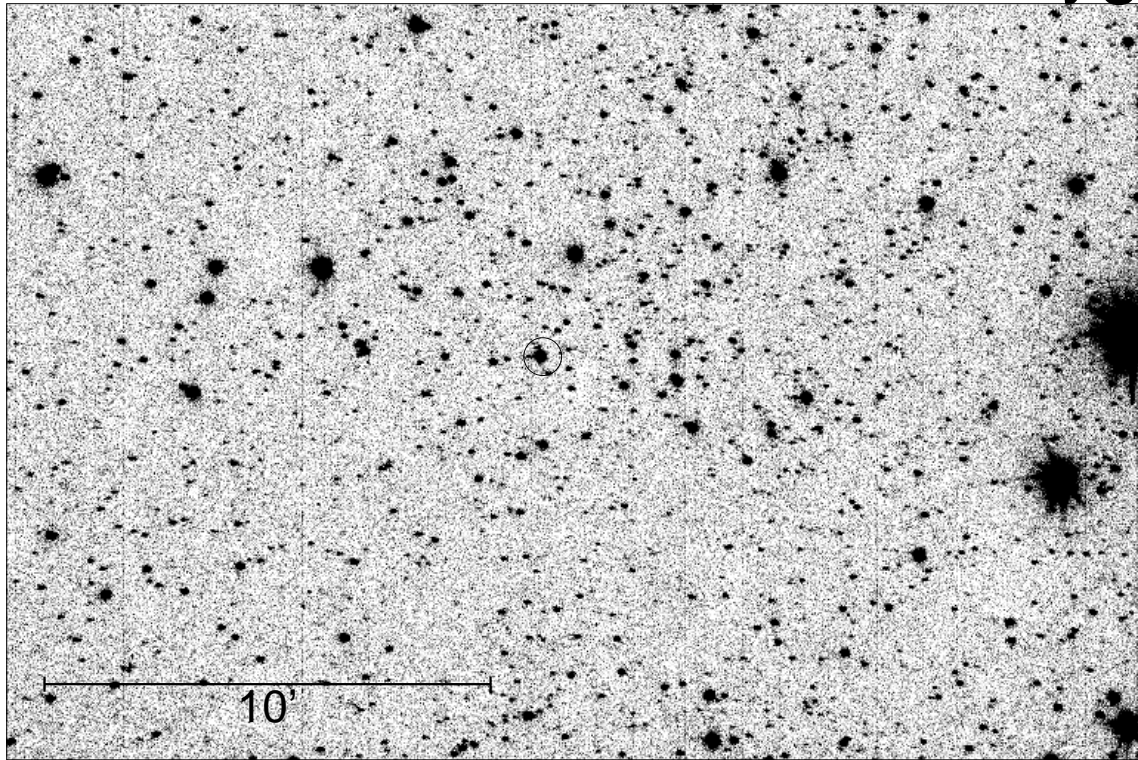

20h15m38s +36o47'37" (2000)

KV Cyg

09080693.0001

© F.Agerer 2010

2009.08.06 / 21:08:01 MEZ + 1/2 * 60.00 s -16.78 Grad