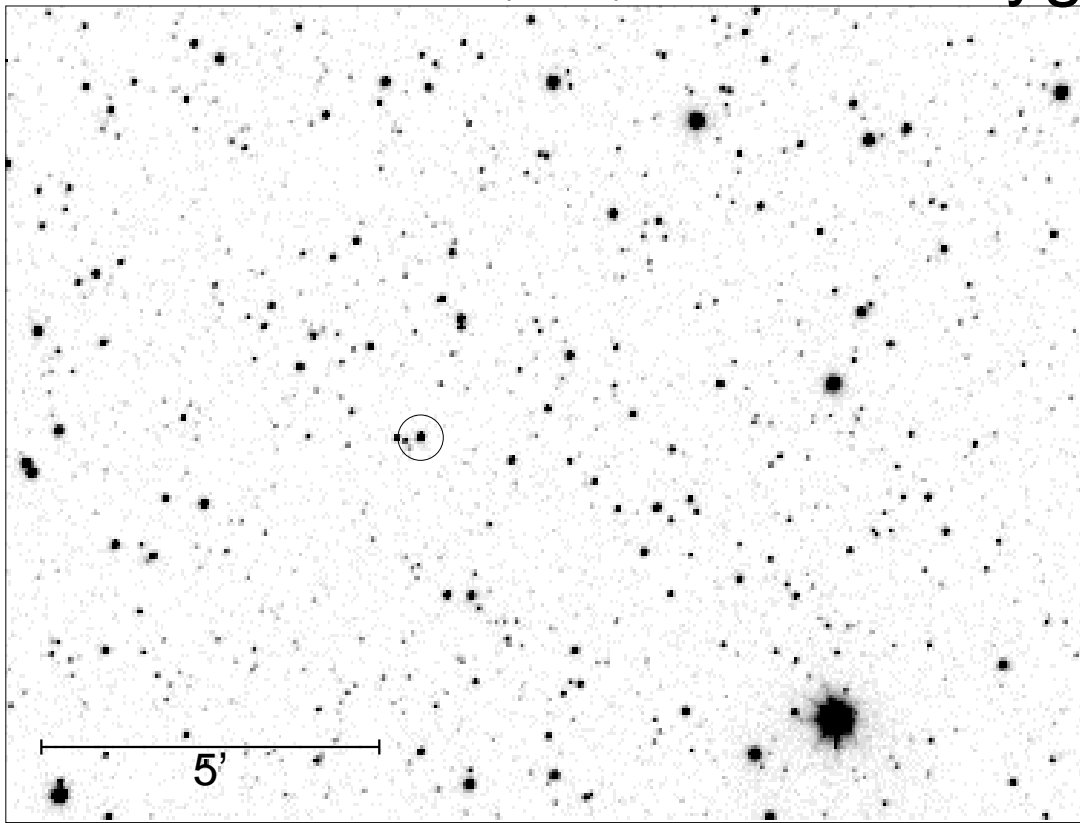

21h58m25s +46o56'26" (2000)

GV Cyg

03082494.001

© F.Agerer 2010

2003.08.24 / 22:36:15 MEZ + 1/2 \* 60.00 s -34.99 Grad