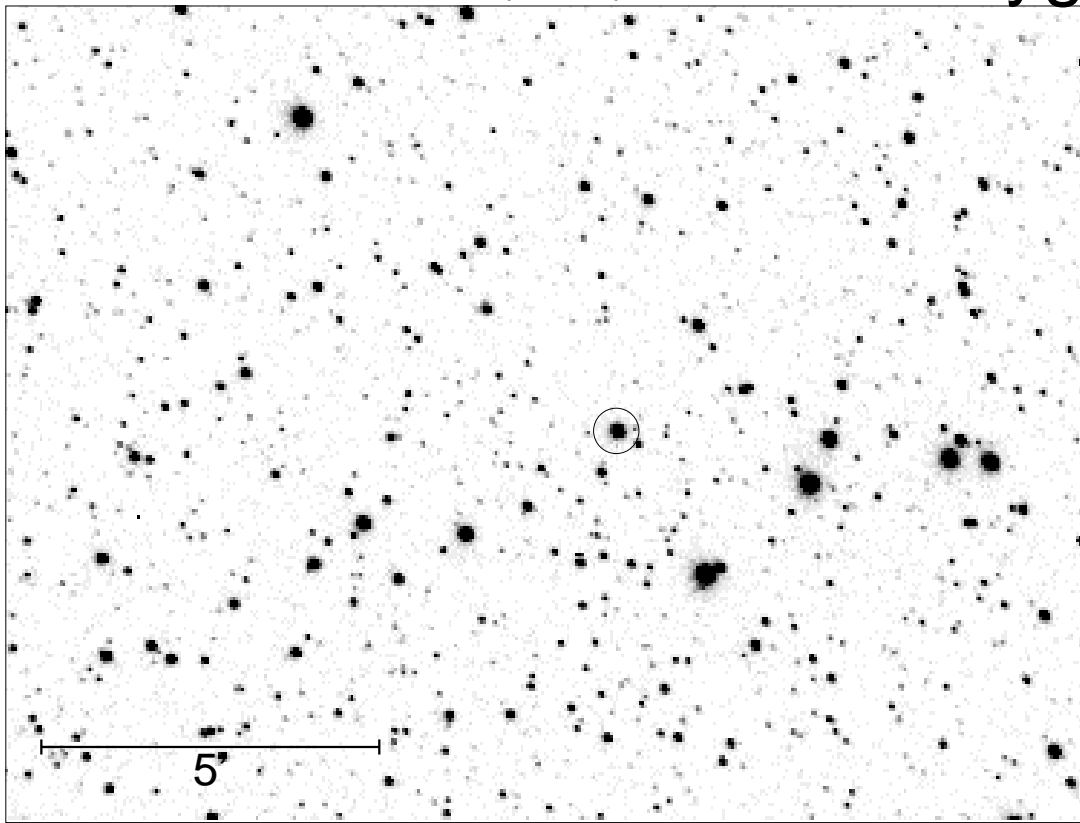

21h58m22s +52o34'02" (2000)

DO Cyg

04090591.001

© F.Agerer 2010

2004.09.05 / 20:23:56 MEZ + 1/2 * 60.00 s -35.08 Grad