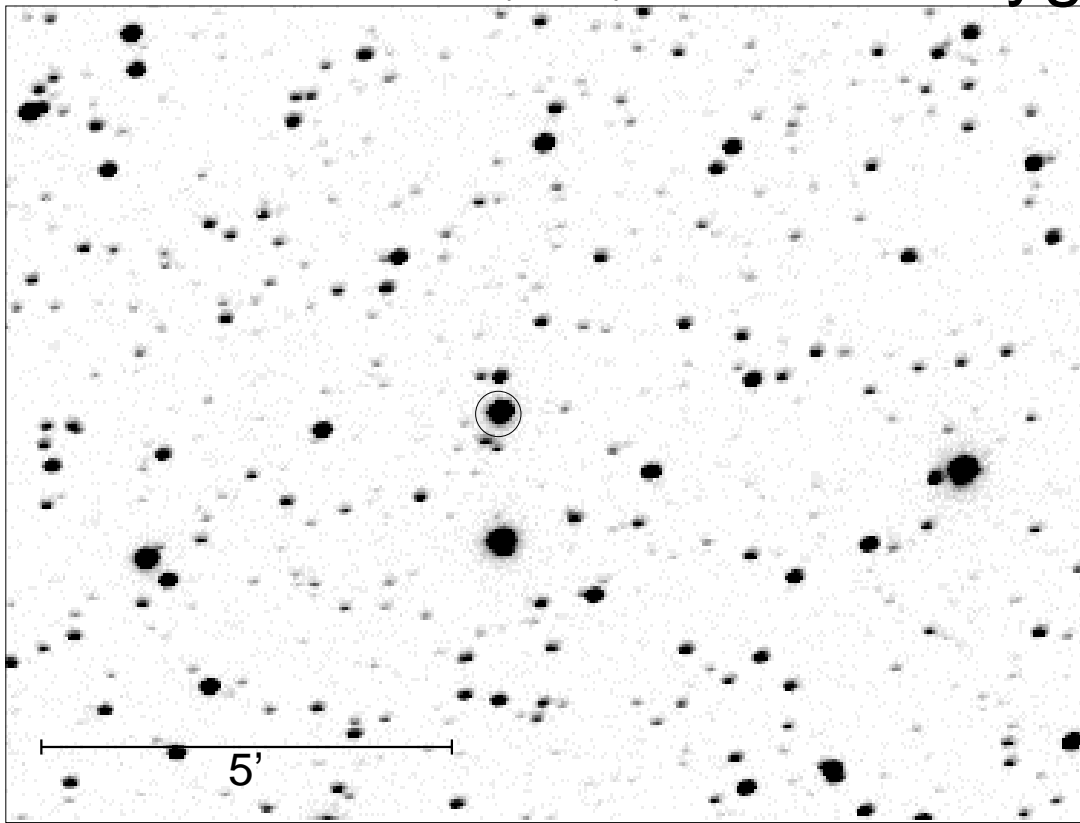

21h35m02s +34o35'45" (2000)

DK Cyg

0408090a.001

© F.Agerer 2010

2004.08.09 / 21:47:46 MEZ + 1/2 * 60.00 s -19.79 Grad