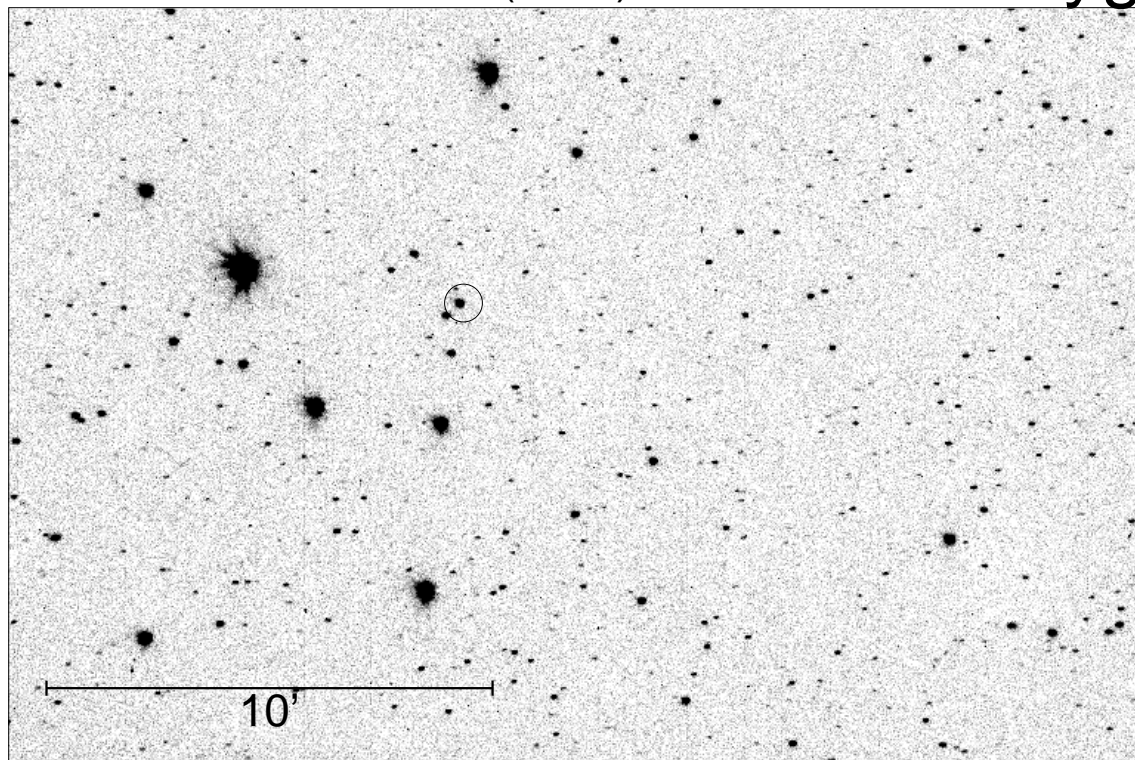

21h49m14s +41o08'17" (2000)

BO Cyg

09080794.0001

© F.Agerer 2010

2009.08.07 / 21:23:35 MEZ + 1/2 * 30.00 s -15.01 Grad