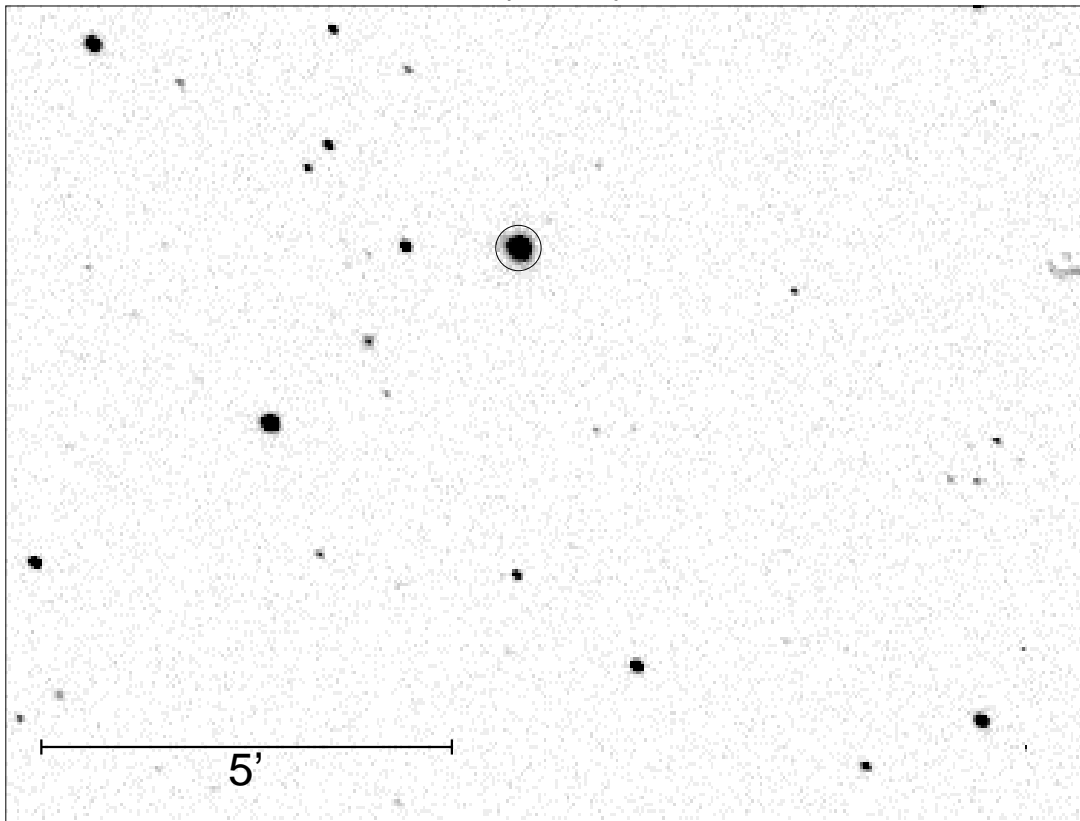

12h35m05s +23o20'14" (2000)

RZ Com

0403300a.001

© F.Agerer 2010

2004.03.30 / 21:44:23 MEZ + 1/2 * 60.00 s -34.64 Grad