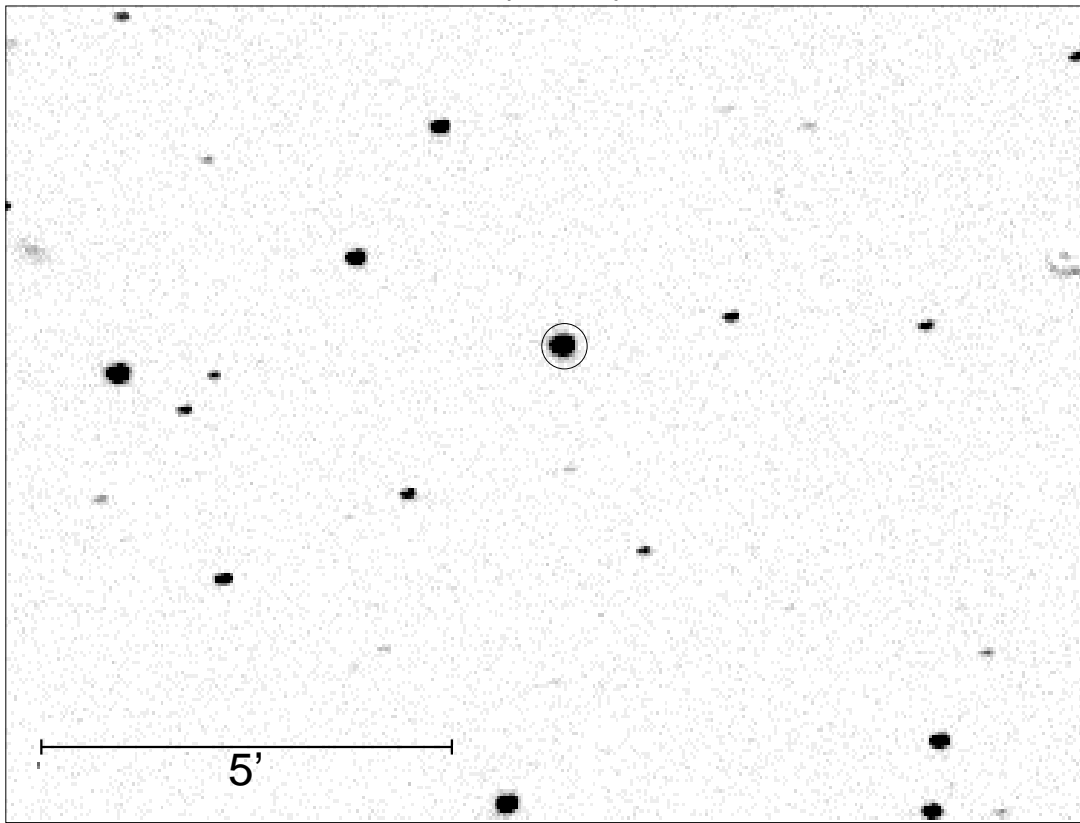

12h33m00s +26o42'58" (2000)

RW Com

0403300d.001

© F.Agerer 2010

2004.03.30 / 21:50:42 MEZ + 1/2 \* 60.00 s -35.27 Grad