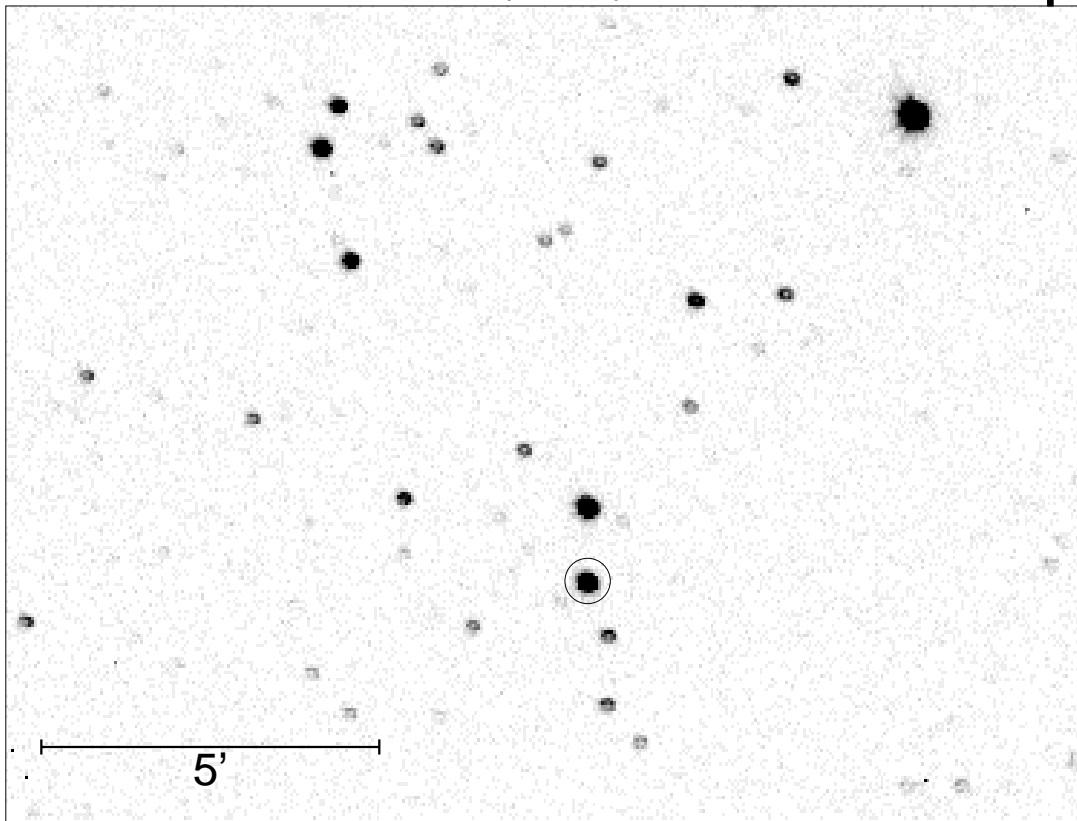

22h32m15s +64o58'40" (2000)

BU Cep

07082590.001

© F.Agerer 2010

2007.08.25 / 20:51:36 MEZ + 1/2 * 60.00 s -33.87 Grad