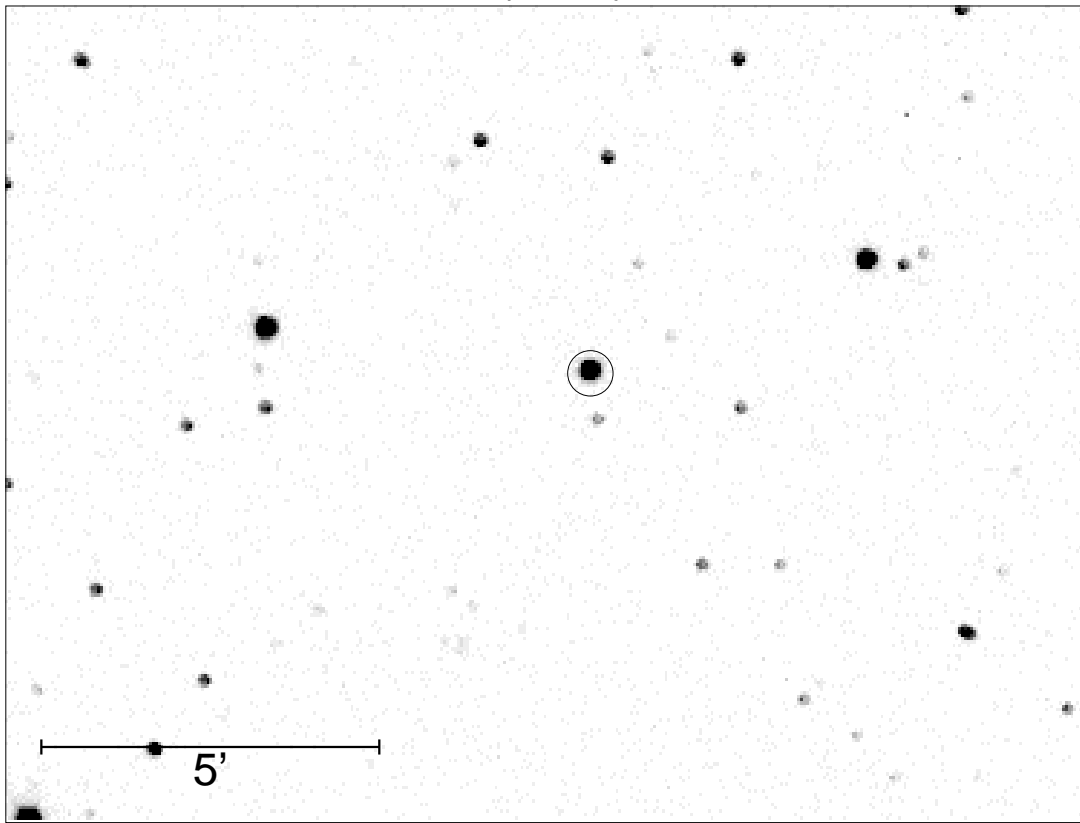

07h41m11s +76o04'26" (2000)

Y Cam

05040191.001

© F.Agerer 2010

2005.04.01 / 20:04:52 MEZ + 1/2 * 60.00 s -50.01 Grad