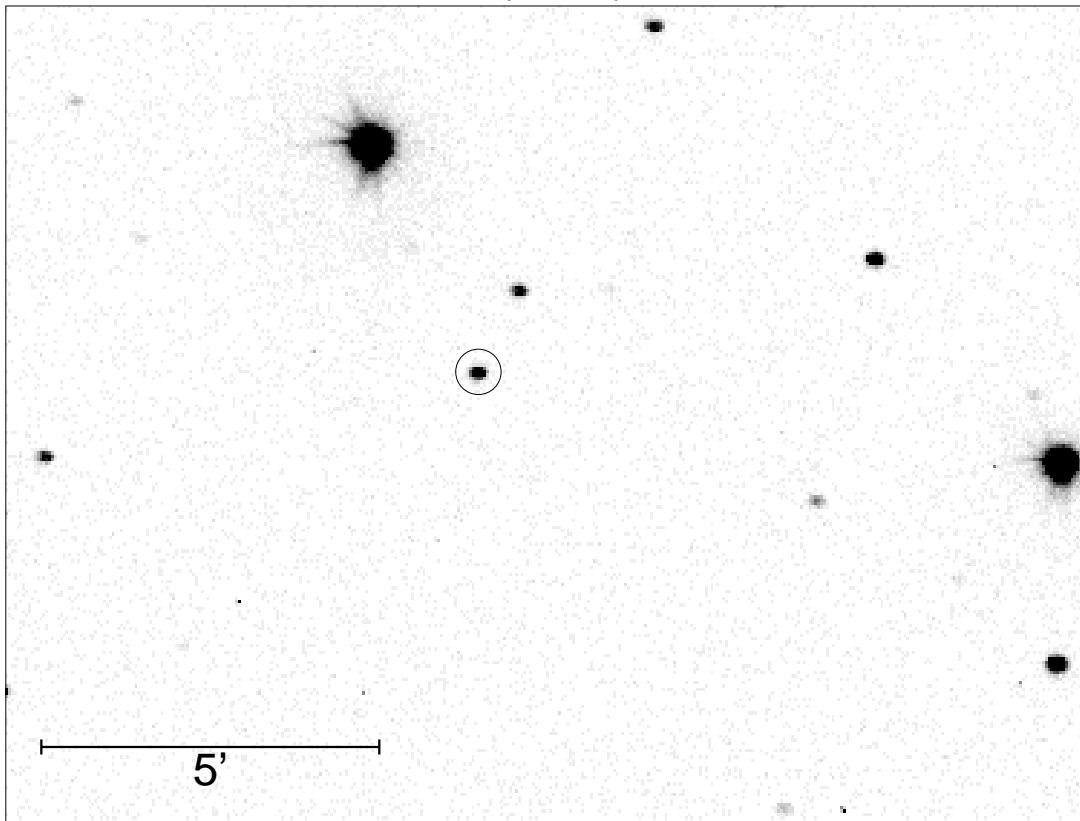

12h29m07s +34o38'50" (2000)

RR CVn

07041491.001

© F.Agerer 2010

2007.04.14 / 20:36:10 MEZ + 1/2 * 60.00 s -38.09 Grad