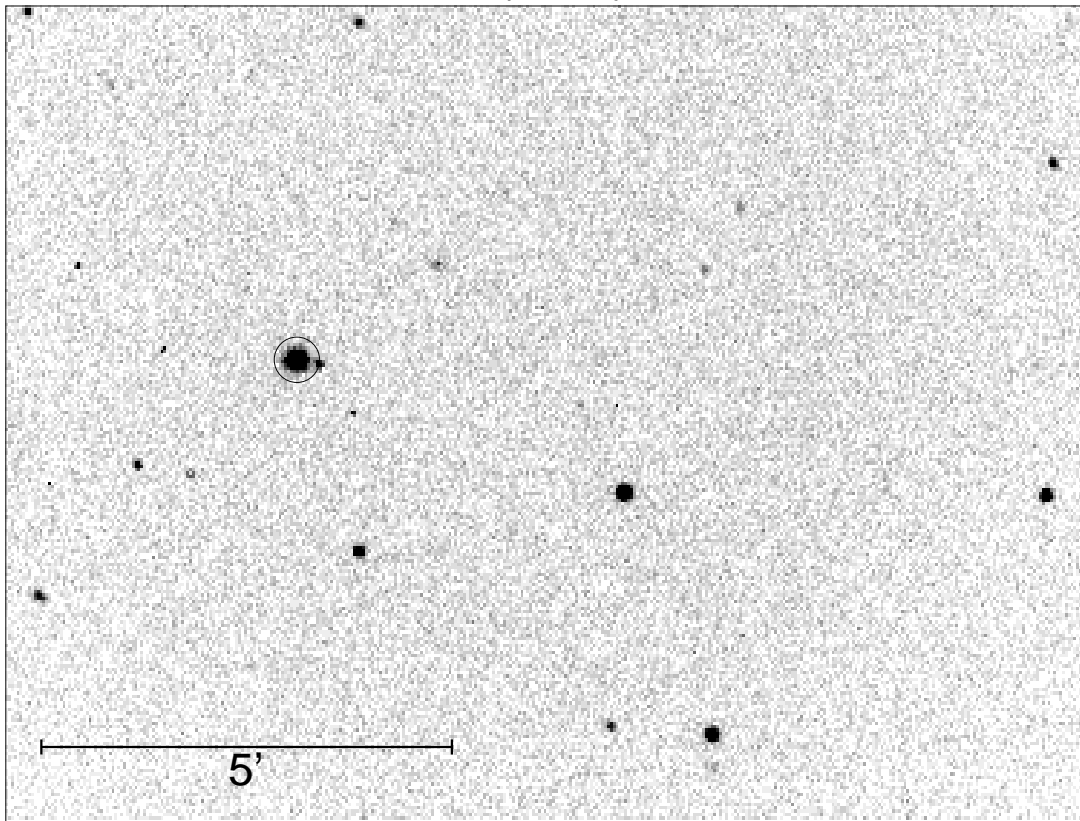

14h17m26s +12o34'03" (2000)

VW Boo

0205162a.005

© F.Agerer 2010

2002.05.16 / 22:44:56 MEZ + 1/2 * 60.00 s -30.33 Grad