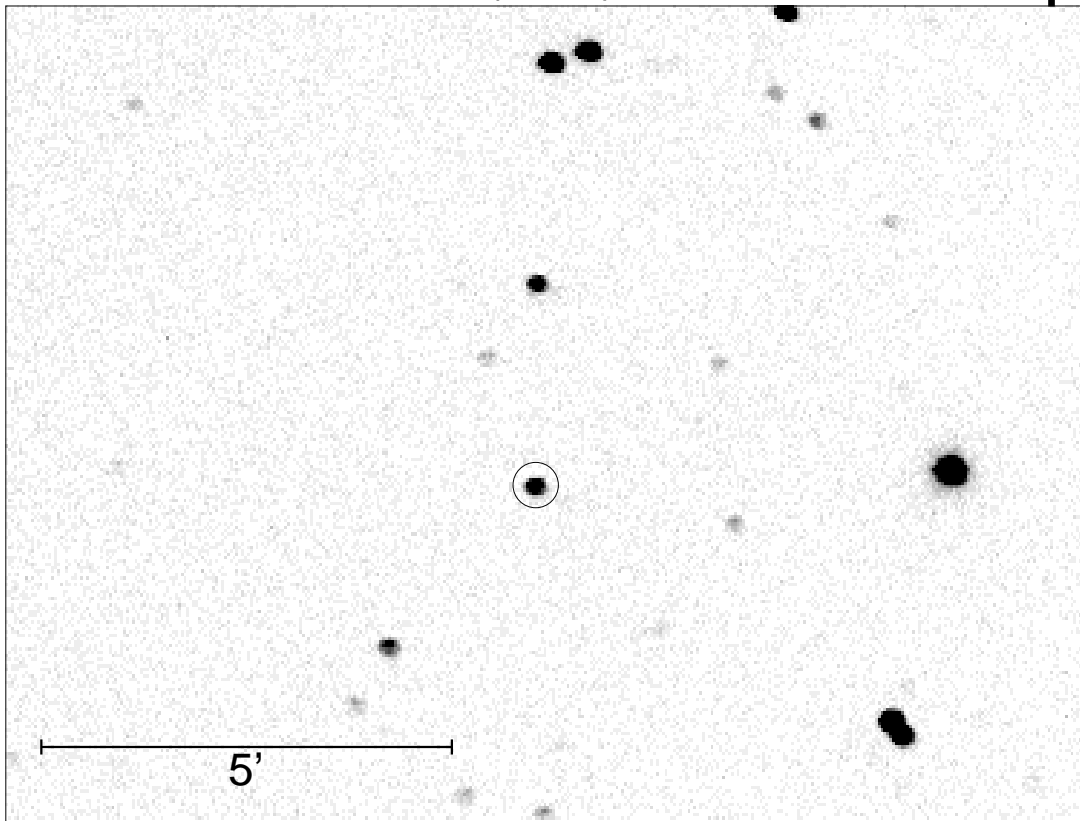

22h30m52s -07o42'41" (2000)

GW Aqr

0309200c.001

© F.Agerer 2010

2003.09.20 / 19:34:24 MEZ + 1/2 * 60.00 s -23.19 Grad