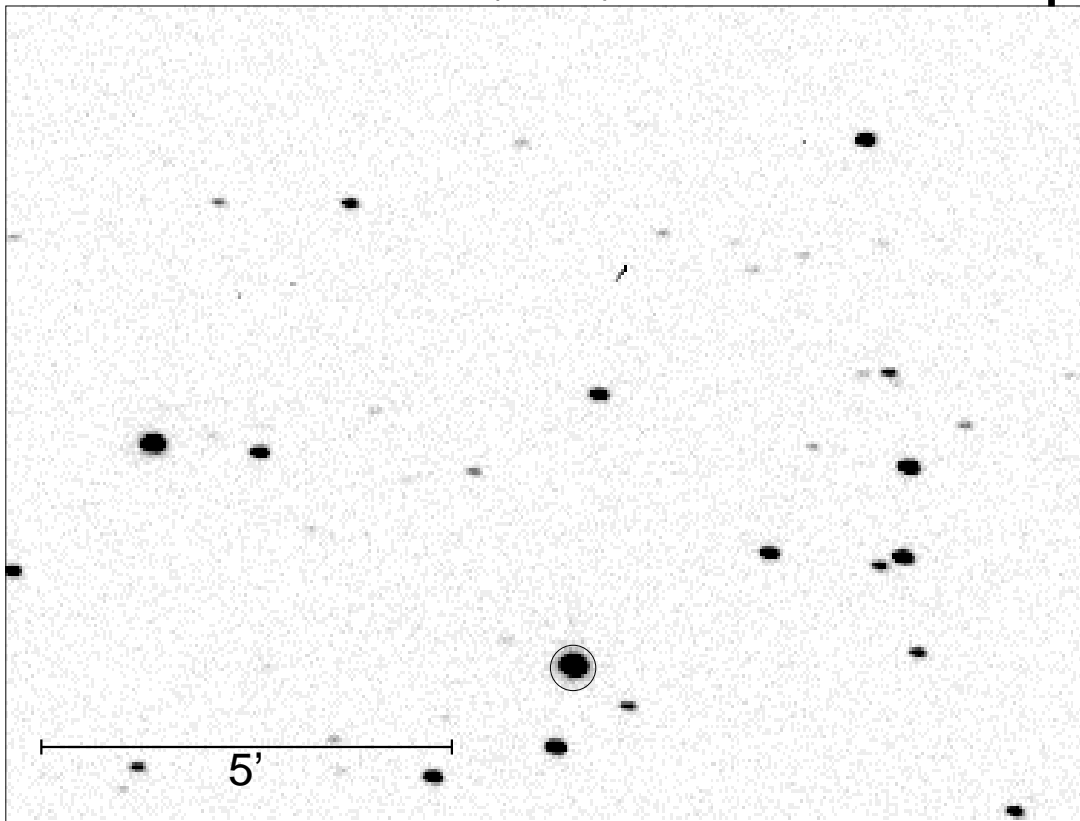

22h25m39s -07o56'28" (2000)

GP Aqr

0309250f.001

© F.Agerer 2010

2003.09.25 / 19:38:20 MEZ + 1/2 * 60.00 s -30.48 Grad