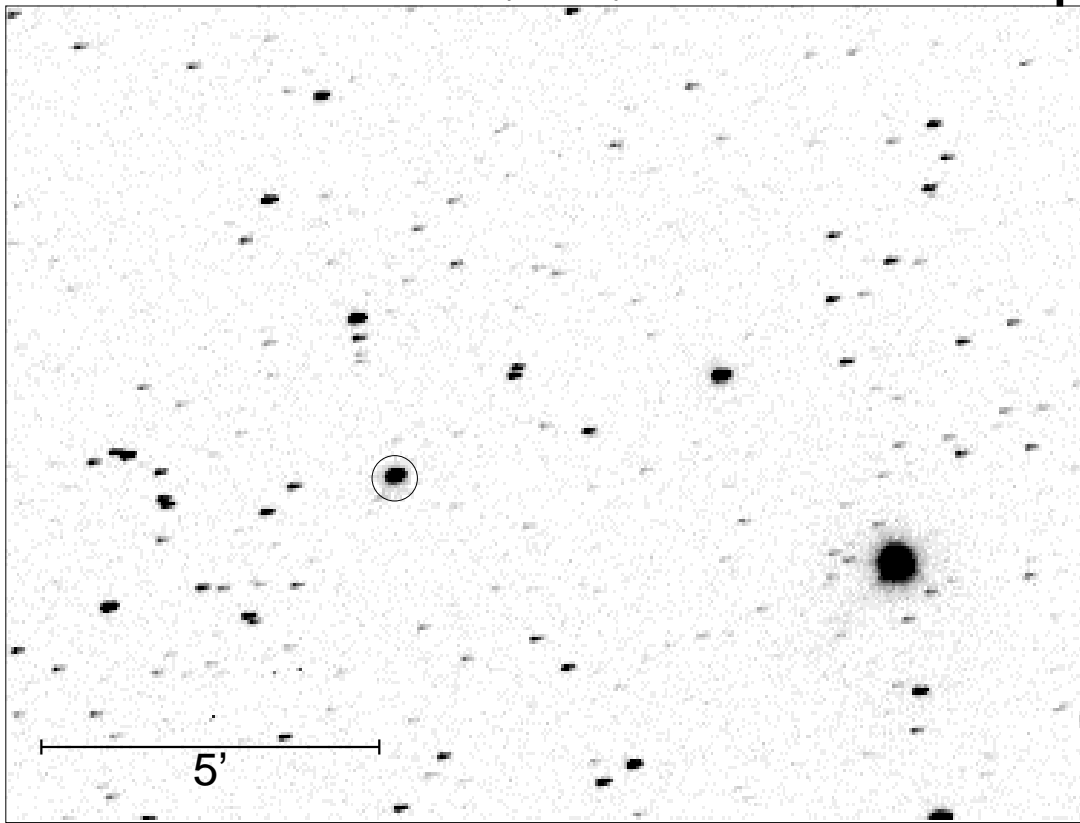

19h24m20s +16o02'43" (2000)

V1353 Aql

03082293.001

© F.Agerer 2010

2003.08.22 / 21:31:17 MEZ + 1/2 \* 60.00 s -29.98 Grad